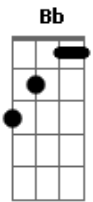

© ukulele-chords.com