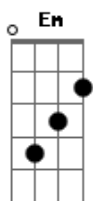

Libra - Ardendo Em Fogo

Tom: G

Em
Se o ódio que eu sinto por você

Am
Pudesse machucar

G **Bm7**
Você estaria gritando

Em
E se a dor que eu estou sentindo

Am
Pudesse te cortar

G **Bm7**
Você estaria sangrando

G
Queima que eu quero ver

C **Am**
O seu corpo ardendo em fogo

E **Em** **G** **C** **Am**
Até o coração derreter

Passagem: (**E Eb G Gb Em G C Bb B**)

Refrão:

C **Am** **Em**
Meu erro foi acreditar

D **A**
Que você era uma boa companhia

Em **C** **G** **Am7**
Agora vejo que é melhor estar sozinho

C **Am**
No inferno

Do que no paraíso com você

Acordes

© ukulele-chords.com

© ukulele-chords.com

© ukulele-chords.com

© ukulele-chords.com