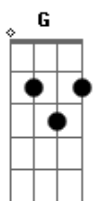

Libra - Ardendo Em Fogo

Tom: G

Em
Se o ódio que eu sinto por você

Am
Pudesse machucar

G **Bm7**
Você estaria gritando

Em
E se a dor que eu estou sentindo

Am
Pudesse te cortar

G **Bm7**
Você estaria sangrando

Refrão:

C **Am** **Em**
Meu erro foi acreditar

D **A**
Que você era uma boa companhia

Em **C** **G** **Am7**
Agora vejo que é melhor estar sozinho

C **Am**
No inferno

Do que no paraíso com você

Em
Se o amor que eu coloquei em suas mãos

Am
Não foi bastante

G **Bm7**
Você que não soube explorar

Em
E se o vazio no meu peito

Am
Só aumenta a cada instante

G **Bm7**
Um dia ele vai te devorar

Refrão:

C **Am** **Em**
Meu erro foi acreditar

D **A**
Que você era uma boa companhia

Em **C** **G** **Am7**
Agora vejo que é melhor estar sozinho

C **Am**
No inferno

Do que no paraíso com você

Passagem: (**E C E C E**)

Em **G** **C**
Queima, queima tudo, cai a torre

Am **E**
Morrem os súditos

G
Queima que eu quero ver

C **Am**
O seu corpo ardendo em fogo

E **Em** **G** **C** **Am**
Até o coração derreter

Passagem: (**E Eb G Gb Em G C Bb B**)

Refrão:

C **Am** **Em**
Meu erro foi acreditar

D **A**
Que você era uma boa companhia

Em **C** **G** **Am7**
Agora vejo que é melhor estar sozinho

C **Am**
No inferno

Do que no paraíso com você

Acordes

© ukulele-chords.com