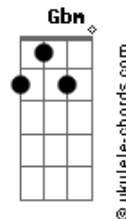

Líbio - A Viagem

tom:

A
[Refrão]

A A E
Na escuridão o teu olhar
D A
Me iluminava
Bm D
E minha estrela-guia era
E
O teu riso
Dbm7 Gbm7 E7
Coisas do passado são alegres
E7 E
Quando lembram novamente
Gbm E7 E7
As pessoas que se amam

[Primeira Parte]

Gbm
Há tanto tempo que eu
Db
Deixei você
A B
Fui chorando de saudade
Bm A Gbm7
Mesmo longe não me conformei
Ebm7 B
Pode crer
E7 E7
Eu viajei contra a vontade
Gbm
O teu amor chamou e
Db
Eu regressei
A B
Todo amor é infinito
Bm A Gbm7
Noite e dia no meu coração
Ebm7 B
Trouxe a luz
E7 E7
Do nosso instante mais bonito

Acordes

D A
Eu desejava
Bm D
O reencontro com teu
E7 E7
Corpo abrigo
Dbm7 Gbm7
Ah! Minha adorada
E7 E7
Viajei tantos espaços
E Gbm7 D
Pra você caber assim no meu abraço
Aadd9 D A E
Te amo!

[Primeira Parte]