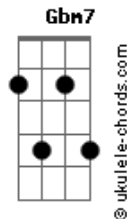

Líbio - A Viagem

tom:

A
[Refrão]

A A E
Na escuridão o teu olhar
D A
Me iluminava
Bm D
E minha estrela-guia era
E
O teu riso
Dbm7 Gbm7 E7
Coisas do passado são alegres
E7 E
Quando lembram novamente
Gbm E7 E7
As pessoas que se amam

[Primeira Parte]

Gbm
Há tanto tempo que eu
Db
Deixei você
A B
Fui chorando de saudade
Bm A Gbm7
Mesmo longe não me conformei
Ebm7 B
Pode crer
E7 E7
Eu viajei contra a vontade
Gbm
O teu amor chamou e
Db
Eu regressei
A B
Todo amor é infinito
Bm A Gbm7
Noite e dia no meu coração
Ebm7 B
Trouxe a luz
E7 E7
Do nosso instante mais bonito

Acordes

D A
Eu desejava
Bm D
O reencontro com teu
E7 E7
Corpo abrigo
Dbm7 Gbm7
Ah! Minha adorada
E7 E7
Viajei tantos espaços
E Gbm7 D
Pra você caber assim no meu abraço
Aadd9 D A E
Te amo!

[Primeira Parte]