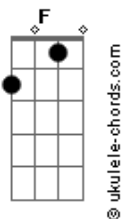

Líbio - A Viagem

tom:

A
[Refrão]

A A E
Na escuridão o teu olhar
D A
Me iluminava
Bm D
E minha estrela-guia era
E
O teu riso
Dbm7 Gbm7 E7
Coisas do passado são alegres
E7 E
Quando lembram novamente
Gbm E7 E7
As pessoas que se amam

[Primeira Parte]

Gbm
Há tanto tempo que eu
Db
Deixei você
A B
Fui chorando de saudade
Bm A Gbm7
Mesmo longe não me conformei
Ebm7 B
Pode crer
E7 E7
Eu viajei contra a vontade
Gbm
O teu amor chamou e
Db
Eu regressei
A B
Todo amor é infinito
Bm A Gbm7
Noite e dia no meu coração
Ebm7 B
Trouxe a luz
E7 E7
Do nosso instante mais bonito

Acordes

D A
Eu desejava
Bm D
O reencontro com teu
E7 E7
Corpo abrigo
Dbm7 Gbm7
Ah! Minha adorada
E7 E7
Viajei tantos espaços
E Gbm7 D
Pra você caber assim no meu abraço
Aadd9 D A E
Te amo!

[Primeira Parte]