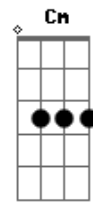

© ukulele-chords.com