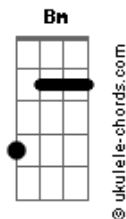

Líbio - A Viagem

tom:

A
[Refrão]

A A E
Na escuridão o teu olhar
D A
Me iluminava
Bm D
E minha estrela-guia era
E
O teu riso
Dbm7 Gbm7 E7
Coisas do passado são alegres
E7 E
Quando lembram novamente
Gbm E7 E7
As pessoas que se amam

[Primeira Parte]

Gbm
Há tanto tempo que eu
Db
Deixei você
A B
Fui chorando de saudade
Bm A Gbm7
Mesmo longe não me conformei
Ebm7 B
Pode crer
E7 E7
Eu viajei contra a vontade
Gbm
O teu amor chamou e
Db
Eu regressei
A B
Todo amor é infinito
Bm A Gbm7
Noite e dia no meu coração
Ebm7 B
Trouxe a luz
E7 E7
Do nosso instante mais bonito

Acordes

D A
Eu desejava
Bm D
O reencontro com teu
E7 E7
Corpo abrigo
Dbm7 Gbm7
Ah! Minha adorada
E7 E7
Viajei tantos espaços
E Gbm7 D
Pra você caber assim no meu abraço
Aadd9 D A E
Te amo!

[Primeira Parte]