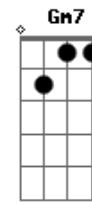

© ukulele-chords.com