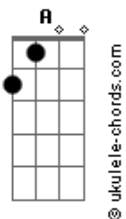

Líbio - A Viagem

tom:

A
[Refrão]

A A E
Na escuridão o teu olhar
D A
Me iluminava
Bm D
E minha estrela-guia era
E
O teu riso
Dbm7 Gbm7 E7
Coisas do passado são alegres
E7 E
Quando lembram novamente
Gbm E7 E7
As pessoas que se amam

[Primeira Parte]

Gbm
Há tanto tempo que eu
Db
Deixei você
A B
Fui chorando de saudade
Bm A Gbm7
Mesmo longe não me conformei
Ebm7 B
Pode crer
E7 E7
Eu viajei contra a vontade
Gbm
O teu amor chamou e
Db
Eu regressei
A B
Todo amor é infinito
Bm A Gbm7
Noite e dia no meu coração
Ebm7 B
Trouxe a luz
E7 E7
Do nosso instante mais bonito

Acordes

D A
Eu desejava
Bm D
O reencontro com teu
E7 E7
Corpo abrigo
Dbm7 Gbm7
Ah! Minha adorada
E7 E7
Viajei tantos espaços
E Gbm7 D
Pra você caber assim no meu abraço
Aadd9 D A E
Te amo!

[Primeira Parte]