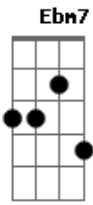

© ukulele-chords.com