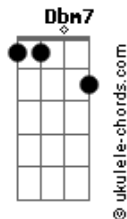

Líbio - A Viagem

tom:

A
[Refrão]

A A E
Na escuridão o teu olhar
D A
Me iluminava
Bm D
E minha estrela-guia era
E
O teu riso
Dbm7 Gbm7 E7
Coisas do passado são alegres
E7 E
Quando lembram novamente
Gbm E7 E7
As pessoas que se amam

[Primeira Parte]

Gbm
Há tanto tempo que eu
Db
Deixei você
A B
Fui chorando de saudade
Bm A Gbm7
Mesmo longe não me conformei
Ebm7 B
Pode crer
E7 E7
Eu viajei contra a vontade
Gbm
O teu amor chamou e
Db
Eu regressei
A B
Todo amor é infinito
Bm A Gbm7
Noite e dia no meu coração
Ebm7 B
Trouxe a luz
E7 E7
Do nosso instante mais bonito

Acordes

D A
Eu desejava
Bm D
O reencontro com teu
E7 E7
Corpo abrigo
Dbm7 Gbm7
Ah! Minha adorada
E7 E7
Viajei tantos espaços
E Gbm7 D
Pra você caber assim no meu abraço
Aadd9 D A E
Te amo!

[Primeira Parte]