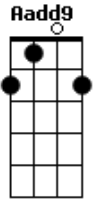

ukulele-chords.com