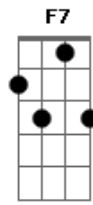

© ukulele-chords.com