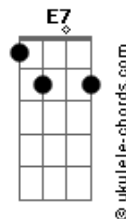

Líbio - A Viagem

tom:

A
[Refrão]

A A E
Na escuridão o teu olhar
D A
Me iluminava
Bm D
E minha estrela-guia era
E
O teu riso
Dbm7 Gbm7 E7
Coisas do passado são alegres
E7 E
Quando lembram novamente
Gbm E7 E7
As pessoas que se amam

[Primeira Parte]

Gbm
Há tanto tempo que eu
Db
Deixei você
A B
Fui chorando de saudade
Bm A Gbm7
Mesmo longe não me conformei
Ebm7 B
Pode crer
E7 E7
Eu viajei contra a vontade
Gbm
O teu amor chamou e
Db
Eu regressei
A B
Todo amor é infinito
Bm A Gbm7
Noite e dia no meu coração
Ebm7 B
Trouxe a luz
E7 E7
Do nosso instante mais bonito

Acordes

D A
Eu desejava
Bm D
O reencontro com teu
E7 E7
Corpo abrigo
Dbm7 Gbm7
Ah! Minha adorada
E7 E7
Viajei tantos espaços
E Gbm7 D
Pra você caber assim no meu abraço
Aadd9 D A E
Te amo!

[Primeira Parte]