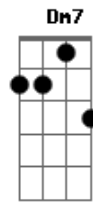

© ukulele-chords.com