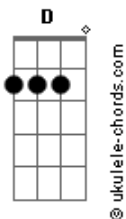

Líbio - A Viagem

tom:

A
[Refrão]

A A E
Na escuridão o teu olhar
D A
Me iluminava
Bm D
E minha estrela-guia era
E
O teu riso
Dbm7 Gbm7 E7
Coisas do passado são alegres
E7 E
Quando lembram novamente
Gbm E7 E7
As pessoas que se amam

[Primeira Parte]

Gbm
Há tanto tempo que eu
Db
Deixei você
A B
Fui chorando de saudade
Bm A Gbm7
Mesmo longe não me conformei
Ebm7 B
Pode crer
E7 E7
Eu viajei contra a vontade
Gbm
O teu amor chamou e
Db
Eu regressei
A B
Todo amor é infinito
Bm A Gbm7
Noite e dia no meu coração
Ebm7 B
Trouxe a luz
E7 E7
Do nosso instante mais bonito

Acordes

D A
Eu desejava
Bm D
O reencontro com teu
E7 E7
Corpo abrigo
Dbm7 Gbm7
Ah! Minha adorada
E7 E7
Viajei tantos espaços
E Gbm7 D
Pra você caber assim no meu abraço
Aadd9 D A E
Te amo!

[Primeira Parte]