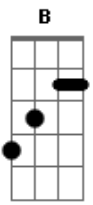

© ukulele-chords.com