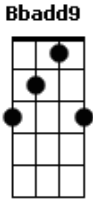

ukulele-chords.com