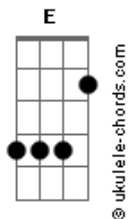

Líbio - A Viagem

tom:

A
[Refrão]

A A E
Na escuridão o teu olhar
D A
Me iluminava
Bm D
E minha estrela-guia era
E
O teu riso
Dbm7 Gbm7 E7
Coisas do passado são alegres
E7 E
Quando lembram novamente
Gbm E7 E7
As pessoas que se amam

[Primeira Parte]

Gbm
Há tanto tempo que eu
Db
Deixei você
A B
Fui chorando de saudade
Bm A Gbm7
Mesmo longe não me conformei
Ebm7 B
Pode crer
E7 E7
Eu viajei contra a vontade
Gbm
O teu amor chamou e
Db
Eu regressei
A B
Todo amor é infinito
Bm A Gbm7
Noite e dia no meu coração
Ebm7 B
Trouxe a luz
E7 E7
Do nosso instante mais bonito

Acordes

D A
Eu desejava
Bm D
O reencontro com teu
E7 E7
Corpo abrigo
Dbm7 Gbm7
Ah! Minha adorada
E7 E7
Viajei tantos espaços
E Gbm7 D
Pra você caber assim no meu abraço
Aadd9 D A E
Te amo!

[Primeira Parte]