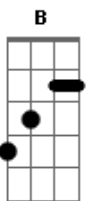

E B Dbm
Tu mirada iluminó
E B Dbm
De celeste mi interior
B A
Soy parte de ti

[Refrão]

A B
En cada anochecer
E A
Yo te seguiré
B Dbm B
Dime a donde vas cuando duermes

A B
Eres mi razón
E B A
Pequeño corazón
B Dbm
Seré inmortal por ti

[Terceira Parte]

E B Dbm
Tu sonrisa transformo

Acordes

© ukulele-chords.com

© ukulele-chords.com

© ukulele-chords.com

© ukulele-chords.com

© ukulele-chords.com

© ukulele-chords.com

E B Dbm
Travesuras en canción
B A
Eres mi inspiración

[Solo] Abm A B Dbm

[Refrão]

A B
En cada anochecer
E A
Yo te seguiré
B Dbm B
Dime a donde vas cuando duermes

A B
Eres mi razón
E B A
Pequeño corazón
B Dbm
Seré inmortal por ti