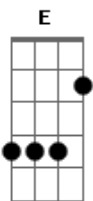

Libido - Mariposas

tom:

D

Intro: E B Dbm
E B Dbm B A

[Primeira Parte]

E B Dbm
Hoy pinte en tu habitación
E B Dbm
Mariposas de color
B A
Nada será igual

[Solo] Dbm B Dbm A
Dbm B Dbm A

[Segunda Parte]

E B Dbm
Tu mirada iluminó
E B Dbm
De celeste mi interior
B A
Soy parte de ti

[Refrão]

A B
En cada anochecer
E A
Yo te seguiré
B Dbm B
Dime a donde vas cuando duermes

A B
Eres mi razón
E B A
Pequeño corazón
B Dbm
Seré inmortal por ti

[Terceira Parte]

E B Dbm
Tu sonrisa transformo

Acordes

© ukulele-chords.com

© ukulele-chords.com

© ukulele-chords.com

© ukulele-chords.com

© ukulele-chords.com