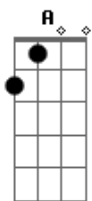

E B Dbm
Tu mirada iluminó
E B Dbm
De celeste mi interior
B A
Soy parte de ti

[Refrão]

A B
En cada anochecer
E A
Yo te seguiré
B Dbm B
Dime a donde vas cuando duermes

A B
Eres mi razón
E B A
Pequeño corazón
B Dbm
Seré inmortal por ti

[Terceira Parte]

E B Dbm
Tu sonrisa transformo

Acordes

© ukulele-chords.com

© ukulele-chords.com

© ukulele-chords.com

© ukulele-chords.com

© ukulele-chords.com

© ukulele-chords.com

E B Dbm
Travesuras en canción
B A
Eres mi inspiración

[Solo] Abm A B Dbm

[Refrão]

A B
En cada anochecer
E A
Yo te seguiré
B Dbm B
Dime a donde vas cuando duermes

A B
Eres mi razón
E B A
Pequeño corazón
B Dbm
Seré inmortal por ti