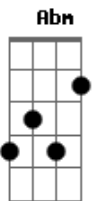

Libido - Mariposas

tom:

D

Intro: E B Dbm
E B Dbm B A

[Primeira Parte]

E B Dbm
Hoy pinte en tu habitación
E B Dbm
Mariposas de color
B A
Nada será igual

[Solo] Dbm B Dbm A
Dbm B Dbm A

[Segunda Parte]

E B Dbm
Tu mirada iluminó
E B Dbm
De celeste mi interior
B A
Soy parte de ti

[Refrão]

A B
En cada anochecer
E A
Yo te seguiré
B Dbm B
Dime a donde vas cuando duermes

A B
Eres mi razón
E B A
Pequeño corazón
B Dbm
Seré inmortal por ti

[Terceira Parte]

E B Dbm
Tu sonrisa transformo

Acordes

© ukulele-chords.com

© ukulele-chords.com

© ukulele-chords.com

© ukulele-chords.com

© ukulele-chords.com

© ukulele-chords.com

E B Dbm
Travesuras en canción
B A
Eres mi inspiración

[Solo] Abm A B Dbm

[Refrão]

A B
En cada anochecer
E A
Yo te seguiré
B Dbm B
Dime a donde vas cuando duermes

A B
Eres mi razón
E B A
Pequeño corazón
B Dbm
Seré inmortal por ti