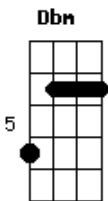

E B Dbm
Tu mirada iluminó
E B Dbm
De celeste mi interior
B A
Soy parte de ti

[Refrão]

A B
En cada anochecer
E A
Yo te seguiré
B Dbm B
Dime a donde vas cuando duermes

A B
Eres mi razón
E B A
Pequeño corazón
B Dbm
Seré inmortal por ti

[Terceira Parte]

E B Dbm
Tu sonrisa transformo

Acordes

© ukulele-chords.com

© ukulele-chords.com

© ukulele-chords.com

© ukulele-chords.com

© ukulele-chords.com