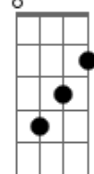

© ukulele-chords.com

A