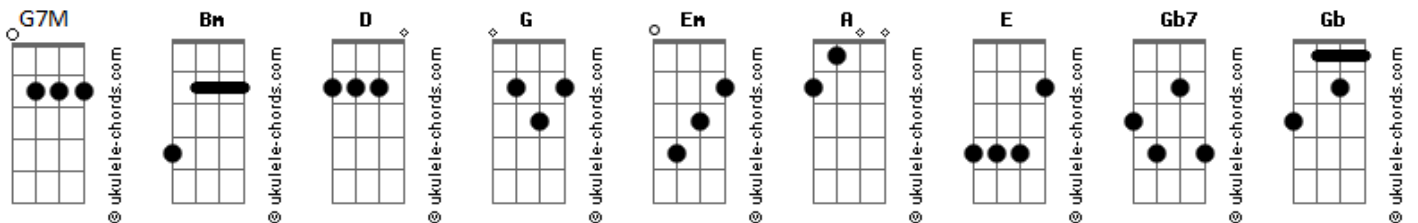

Libido - Llévame

tom:
Bm

Intro: Bm D G
Bm D G
Bm D G

[Primeira Parte]

Bm
Puedo ser lo que quieres ver
Puedo amar o matar cuando tú me lo pidas
Encontrar la razón de tu corazón
Y explotar al llegar a tu punto infinito
Y al estar unidos será más fuerte
Solo te pido entrar en tu mente

[Refrão]

D G Bm
Llévame dentro de ti
D G
Llévame lejos de aquí

[Segunda Parte]

Bm
Quiero ser tu dulce placer
Y encontrar un lugar donde nadie nos siga
Donde puedas soñar, reír o llorar
Quiero amar, desatar este vicio escondido
Quiero estar perdido

Acordes

Em A E Bm
Solo contigo

[Refrão]

D G Bm
Llévame dentro de ti
D G Bm
Llévame lejos de aquí

D G Bm
Llévame dentro de ti
D G A
Llévame lejos de aquí

G Gb7
Lejos de aquí

[Solo] Bm G Gb
Bm E Bm
Em Bm D G
Bm D G

[Refrão]

D G Bm
Llévame dentro de ti
D G Bm
Llévame lejos de aquí

D G Bm
Llévame dentro de ti
D G Bm
Llévame lejos de aquí

[Final] Bm D G
Bm D G
Bm D G
Bm D G Bm