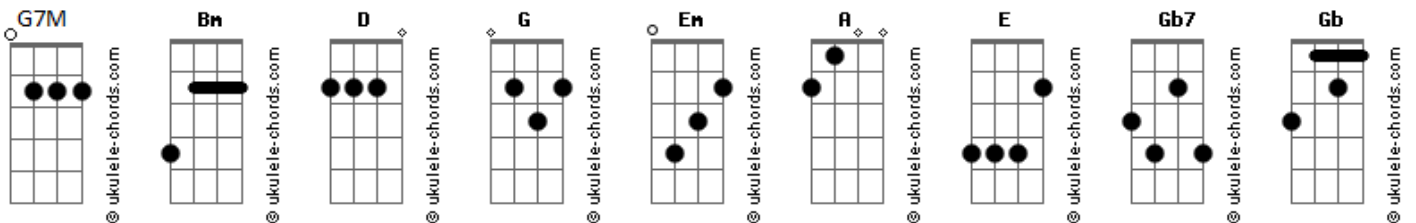

Libido - Llévame

tom:
Bm

Intro: Bm D G
Bm D G
Bm D G

[Primeira Parte]

Bm
Puedo ser lo que quieres ver
Puedo amar o matar cuando tú me lo pidas
Encontrar la razón de tu corazón
Y explotar al llegar a tu punto infinito
Y al estar unidos será más fuerte
Solo te pido entrar en tu mente

[Refrão]

D G Bm
Llévame dentro de ti
D G
Llévame lejos de aquí

[Segunda Parte]

Bm
Quiero ser tu dulce placer
Y encontrar un lugar donde nadie nos siga
Donde puedas soñar, reír o llorar
Quiero amar, desatar este vicio escondido
Quiero estar perdido

Acordes

Em A E Bm
Solo contigo

[Refrão]

D G Bm
Llévame dentro de ti
D G Bm
Llévame lejos de aquí

D G Bm
Llévame dentro de ti
D G A
Llévame lejos de aquí

G Gb7
Lejos de aquí

[Solo] Bm G Gb
Bm E Bm
Em Bm D G
Bm D G

[Refrão]

D G Bm
Llévame dentro de ti
D G Bm
Llévame lejos de aquí

D G Bm
Llévame dentro de ti
D G Bm
Llévame lejos de aquí

[Final] Bm D G
Bm D G
Bm D G
Bm D G Bm