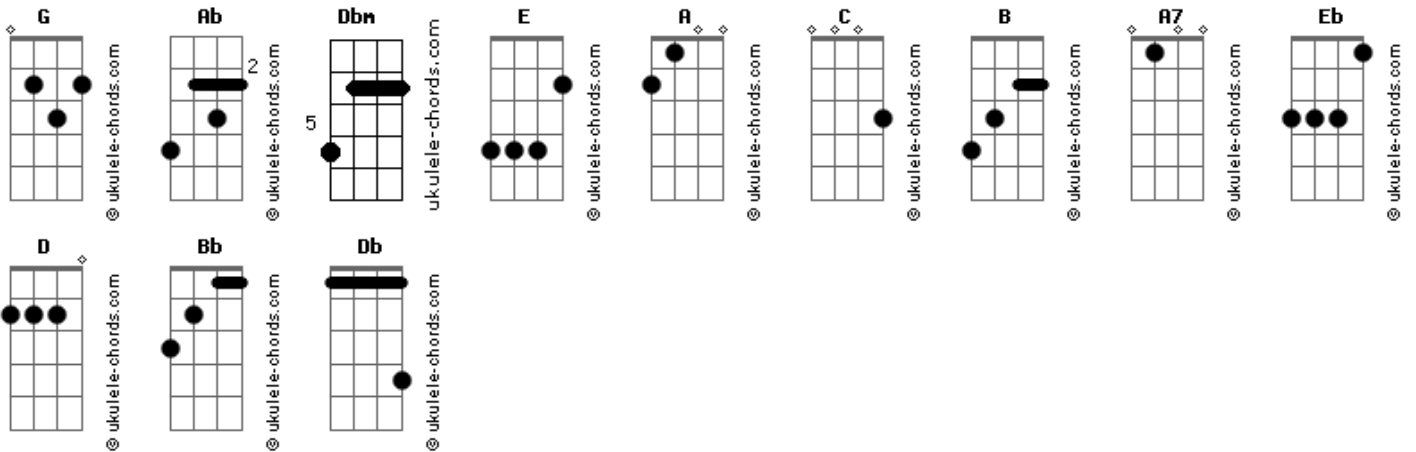

# Libido - Espermato

tom:  
G

Intro: Ab

[Verso]

Dbm  
No quiero ser el espermato  
E A  
Soy del pasajero de un asteroide  
C B E  
No me dejan conspirar

Dbm  
Sé que fui la mente que derrumbó  
E A7  
Todo el universo que estaba aquí  
C B E  
No tenemos a donde ir

[Pré-Refrão]

A B Dbm A C E Ab  
Será mejor que vuelvas aquí

[Verso]

Dbm  
Tele comunícame al  
E A  
Poder de la mafia para desactivarla  
C B E  
Soy espíritu especial

Dbm  
Déjame encontrar una solución  
E A7  
Para gobernar y llegar al fin  
C B E  
No nos pueden destruir

## Acordes

[Pré-Refrão]

A B Dbm A C E  
Será mejor que vuelvas aquí

[Refrão]

Eb D B Bb A D  
B Bb A  
Soy de tu constelación  
D Db  
Cómica operación  
C B  
Del planeta vengador

[Solo]

Ab  
Dbm E A C E

[Verso]

Dbm  
Sé que fui la mente que derrumbó  
E A  
Todo el universo que estaba aquí  
C B E  
No tenemos a donde ir

[Final]

A B Dbm A C E Ab  
Será mejor que vuelvas aquí  
A B Dbm A C E  
Será mejor que vuelvas aquí  
A C E A C E  
Que vuelvas aquí, que vuelvas aquí