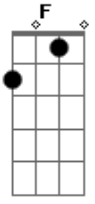

Lianne La Havas - Midnight

Tom: D

B7M D7M G7M Gb4 G

B7M D7M G7M Gb4 G Bm

B7M D7M
A long and lonely journey
To my hideaway
G
And I know they'll try to turn me

With the things that they say
B7M D7M
But no one knows where I'll go
G7M Gb4 G
When I walk away
G
So come now, hurry hurry
Bm
Don't miss this train

B7M D7M
People think I'm crazy
G7M Gb4 G
Lately I'm (I'll be fine)

Living in midnight

Just living in midnight
B7M D7M
And if you think I'm crazy
G7M Gb4 G
Pay it no mind

We're living in midnight
Bm
Just living in midnight

Acordes

Diagramas de acordes para guitarra ukulele:

- Bm**: Barra no 2º traste, cordão 4º.
- D**: Cordões 2º, 3º e 4º no 2º traste.
- C**: Cordões 2º, 3º e 4º no 1º traste.
- B**: Barra no 2º traste, cordões 2º e 3º.
- B7M**: Barra no 2º traste, cordões 2º, 3º e 4º.
- D7M**: Barra no 2º traste, cordões 2º, 3º e 4º.
- G7M**: Cordões 2º, 3º e 4º no 3º traste.
- G**: Cordões 2º, 3º e 4º no 3º traste.
- A**: Cordões 2º e 3º no 2º traste.