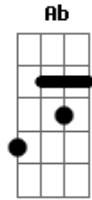

© ukulele-chords.com