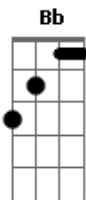

Liam - Capitão de Mim

tom:

Intro: C Am Bb C

C
A vida põe e tira pessoas no caminho
Am
Pra me ensinar à me relacionar
Bb C
À sorrir e a chorar

Eu precisei calar do mundo em mim

Am Bb
Pra ouvir minha voz, minha voz
Am Bb
À sós, sem nós

Am Bb
Por recorrência dos meus erros, aprendi

Acordes

© ukulele-chords.com

© ukulele-chords.com

© ukulele-chords.com

© ukulele-chords.com

© ukulele-chords.com

© ukulele-chords.com

Am Bb
Ao chegar ao final da corda dou um nó
Am Bb
Por prudência desde então decidi
Am Bb
Assumir o meu papel diante da vida
F Am
Peito à dentro sou um menino
F Am
Mundo à fora, sou um leão
F Am
Sou dono do meu destino, capitão da mim
F G C
O melhor momento pra viver, é o agora
Am
Ah, ah, ah, ah, ah
Ab Bb C
Uh, uh, Ah!