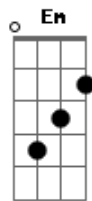

Lia Sophia - Quero Ver Se Segurar (part. Pedro Luís)

Tom: F

Intro: Am | Dm | Em

Am Dm Em
Se o meu sorriso não te envolve
Am Dm Em
E se eu passo e nem me olhas

Am Dm Em Am
Quero ver se segurar
Quando o meu carimbó tocar

Am Dm
Vai mexer, vai rodar
Em Am
Vai querer me namorar

Am Dm
Vai mexer, vai rodar
Em Am
Vai querer me namorar

Am Dm
Vai mexer, vai rodar
Em Am
Vai querer me namorar

Am Dm
Vai mexer, vai rodar
Em Am
Quando o meu carimbó tocar
Am Dm Em
Ah ah ah hei Ah ah ah hei

Am Dm
Vai mexer, vai rodar

Em Am
Vai querer me namorar

Am Dm
Vai mexer, vai rodar

Em Am
Vai querer me namorar

Am Dm
Vai mexer, vai rodar

Em Am
Vai querer me namorar

Am Dm
Vai mexer, vai rodar

Em Am
Vai querer me namorar

Am Dm
Vai mexer, vai rodar

Em Am
Vai querer me namorar

Am Dm
Quando o meu carimbó tocar

Am Dm Em
Ah ah ah hei Ah ah ah hei

Acordes

© ukulele-chords.com

© ukulele-chords.com

© ukulele-chords.com