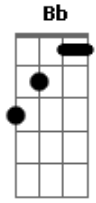

Lia Sophia - Hashtag

Tom: F

Intro: Dm | Am | Bb | C

Faz tempo que você me segue
 Eu sei que me deseja, não negue
 Curtiu minha foto na balada
 Mas tá por fora da parada
 Eu gosto de dançar colado
 Eu gosto que me pegue de jeito
 Então segura a minha mão

Que eu vou botar pressão
 Não tenha medo não, relaxa
 Hashtag
 Vem e me pegue
 Hashtag
 Vem e me pegue
 Hashtag
 Vem e me pegue
 Vemmmm

Acordes

© ukulele-chords.com

© ukulele-chords.com

© ukulele-chords.com