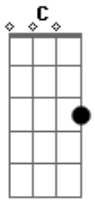

© ukulele-chords.com

© ukulele-chords.com