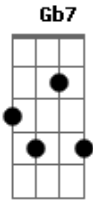

© ukulele-chords.com