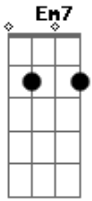

© ukulele-chords.com

© ukulele-chords.com