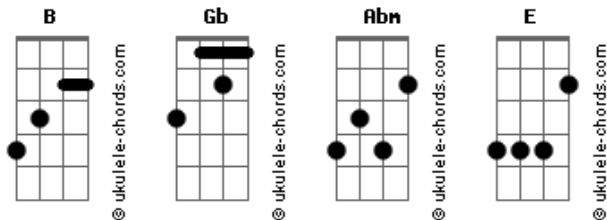

# Lia Almeida - Paulo Amigo

tom:

B

Intro: B Gb Abm Gb E

**B**  
Duas da manhã, celular vibrou de novo

Vi que tava na resenha

Já sei o que quer **Gb**

O áudio tá com voz de choro

Disse que largou de novo, que queria conversar

E eu falei boto fé **E Abm**

E no celular dela o meu contato é Paulo **E Gb**  
**Abm**

Foi o apelido que ela me arrumou

O meu nome é outro mas se ela gosta **E Gb**  
**Abm Gb**

## Acordes

Não vou reclamar, pra ela Paulo eu sou

[Refrão]

**B Gb**  
Eu sou seu Paulo amigo

Vem desabafar comigo **Abm**

O que todo mundo não dá conta de fazer **E**

O seu Paulo amigo sabe resolver **Gb B**