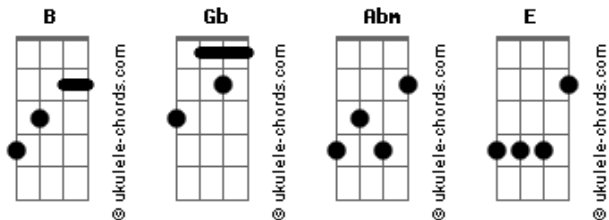

Lia Almeida - Paulo Amigo

tom:

B

Intro: B Gb Abm Gb E

B
Duas da manhã, celular vibrou de novo

Vi que tava na resenha

Já sei o que quer **Gb**

O áudio tá com voz de choro

Disse que largou de novo, que queria conversar

E eu falei boto fé **E Abm**

E no celular dela o meu contato é Paulo **E Gb**
Abm

Foi o apelido que ela me arrumou

O meu nome é outro mas se ela gosta **E Gb**
Abm Gb

Acordes

Não vou reclamar, pra ela Paulo eu sou

[Refrão]

B Gb
Eu sou seu Paulo amigo

Vem desabafar comigo **Abm**

O que todo mundo não dá conta de fazer **E**

O seu Paulo amigo sabe resolver **Gb B**

B Gb
Eu sou seu Paulo amigo