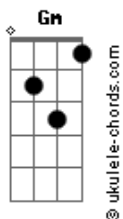

Lia Almeida - Cama Pra Toda Hora

tom:

Dm

Intro: Dm C Gm A7

Dm C
No fundo a gente sabia
Gm A
Que nunca foi amor era só tesão
Dm C
E era só questão de tempo
Gm Am
Pra ver que cama não é coração
Dm C
Erro consciente com prazo de validade
Gm Am
Pra acabar
Dm C
Empurrando com o desejo, mesmo sem apego
Gm Am A
É difícil largar

Acordes

[Refrão]

Dm C
A gente fazia amor
Gm Am A
Com sabor de despedida
Dm C
Cama pra toda hora
Gm Am A
Mas não era amor pra toda vida

Dm C
A gente fazia amor
Gm Am A
Com sabor de despedida
Dm C
Cama pra toda hora
Gm Am A
Mas não era amor pra toda vida