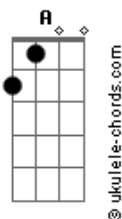

Lia Almeida - Cama Pra Toda Hora

tom:

Dm

Intro: Dm C Gm A7

Dm C
No fundo a gente sabia
Gm A
Que nunca foi amor era só tesão
Dm C
E era só questão de tempo
Gm Am
Pra ver que cama não é coração
Dm C
Erro consciente com prazo de validade
Gm Am
Pra acabar
Dm C
Empurrando com o desejo, mesmo sem apego
Gm Am A
É difícil largar

Acordes

[Refrão]

Dm C
A gente fazia amor
Gm Am A
Com sabor de despedida
Dm C
Cama pra toda hora
Gm Am A
Mas não era amor pra toda vida

Dm C
A gente fazia amor
Gm Am A
Com sabor de despedida
Dm C
Cama pra toda hora
Gm Am A
Mas não era amor pra toda vida