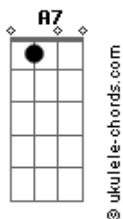

Lia Almeida - Cama Pra Toda Hora

tom:

Dm

Intro: Dm C Gm A7

Dm C
No fundo a gente sabia
Gm A
Que nunca foi amor era só tesão
Dm C
E era só questão de tempo
Gm Am
Pra ver que cama não é coração
Dm C
Erro consciente com prazo de validade
Gm Am
Pra acabar
Dm C
Empurrando com o desejo, mesmo sem apego
Gm Am A
É difícil largar

Acordes

[Refrão]

Dm C
A gente fazia amor
Gm Am A
Com sabor de despedida
Dm C
Cama pra toda hora
Gm Am A
Mas não era amor pra toda vida

Dm C
A gente fazia amor
Gm Am A
Com sabor de despedida
Dm C
Cama pra toda hora
Gm Am A
Mas não era amor pra toda vida