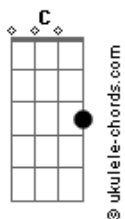

Lia Almeida - Cama Pra Toda Hora

tom:

Dm

Intro: Dm C Gm A7

Dm C
No fundo a gente sabia
Gm A
Que nunca foi amor era só tesão
Dm C
E era só questão de tempo
Gm Am
Pra ver que cama não é coração
Dm C
Erro consciente com prazo de validade
Gm Am
Pra acabar
Dm C
Empurrando com o desejo, mesmo sem apego
Gm Am A
É difícil largar

Acordes

[Refrão]

Dm C
A gente fazia amor
Gm Am A
Com sabor de despedida
Dm C
Cama pra toda hora
Gm Am A
Mas não era amor pra toda vida

Dm C
A gente fazia amor
Gm Am A
Com sabor de despedida
Dm C
Cama pra toda hora
Gm Am A
Mas não era amor pra toda vida