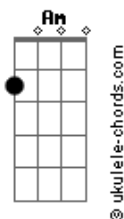

Lia Almeida - Cama Pra Toda Hora

tom:

Dm

Intro: Dm C Gm A7

Dm C
No fundo a gente sabia
Gm A
Que nunca foi amor era só tesão
Dm C
E era só questão de tempo
Gm Am
Pra ver que cama não é coração
Dm C
Erro consciente com prazo de validade
Gm Am
Pra acabar
Dm C
Empurrando com o desejo, mesmo sem apego
Gm Am A
É difícil largar

Acordes

[Refrão]

Dm C
A gente fazia amor
Gm Am A
Com sabor de despedida
Dm C
Cama pra toda hora
Gm Am A
Mas não era amor pra toda vida

Dm C
A gente fazia amor
Gm Am A
Com sabor de despedida
Dm C
Cama pra toda hora
Gm Am A
Mas não era amor pra toda vida