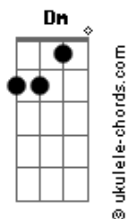

Lia Almeida - Cama Pra Toda Hora

tom:

Dm

Intro: Dm C Gm A7

Dm C
No fundo a gente sabia
Gm A
Que nunca foi amor era só tesão
Dm C
E era só questão de tempo
Gm Am
Pra ver que cama não é coração
Dm C
Erro consciente com prazo de validade
Gm Am
Pra acabar
Dm C
Empurrando com o desejo, mesmo sem apego
Gm Am A
É difícil largar

Acordes

[Refrão]

Dm C
A gente fazia amor
Gm Am A
Com sabor de despedida
Dm C
Cama pra toda hora
Gm Am A
Mas não era amor pra toda vida

Dm C
A gente fazia amor
Gm Am A
Com sabor de despedida
Dm C
Cama pra toda hora
Gm Am A
Mas não era amor pra toda vida