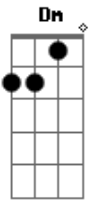

Lhasa - De Cara A La Pared

Tom: F

<http://>

Tabbed by Seb Oddos Zappy the Koala

Repeat the following pattern during the verses:

Dm 5 5 7 7 6 5 0 5 7 0 6 0

Gm 3 5 5 3 3 3

Bb 6 8 8 7 6 6

A

Dm Llorando ... De cara a la pared, Se para la ciudad. **Gm** **Gm**
Dm Llorando ... Y no hay más, Muero quizás. Ha! Dónde estás ? **Bb** **A** **Dm**

Soñando ... De cara a la pared, Se quema la ciudad.
 Soñando ...Sin respirar, Te quiero amor. Te quiero amor.

Fm **Db** **C**

Rezando ...De cara a la pared, Se hunde la ciudad.
 Rezando ...Santa María, Santa María, Santa María.

Muriendo...

Acordes

© ukulele-chords.com

© ukulele-chords.com

© ukulele-chords.com

© ukulele-chords.com