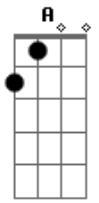

Lhasa - De Cara A La Pared

Tom: F

<http://>

Tabbed by Seb Oddos Zappy the Koala

Repeat the following pattern during the verses:

Dm 5 5 7 7 6 5 0 5 7 0 6 0

Gm 3 5 5 3 3 3

Bb 6 8 8 7 6 6

A

Dm Llorando ... De cara a la pared, Se para la ciudad. **Gm** **Gm**
Dm Llorando ... Y no hay más, Muero quizás. Ha! Dónde estás ? **Bb** **A** **Dm**

Soñando ... De cara a la pared, Se quema la ciudad.
 Soñando ...Sin respirar, Te quiero amor. Te quiero amor.

Fm **Db** **C**

Rezando ...De cara a la pared, Se hunde la ciudad.
 Rezando ...Santa María, Santa María, Santa María.

Muriendo...

Acordes

© ukulele-chords.com

© ukulele-chords.com

© ukulele-chords.com

© ukulele-chords.com