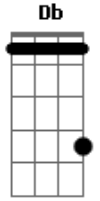

© ukulele-chords.com

© ukulele-chords.com