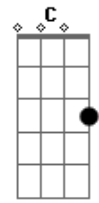

© ukulele-chords.com