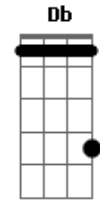

© ukulele-chords.com