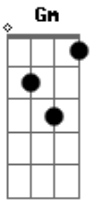

Lhasa - De Cara A La Pared

Tom: F

<http://>

Tabbed by Seb Oddos Zappy the Koala

Repeat the following pattern during the verses:

Dm 5 5 7 7 6 5 0 5 7 0 6 0

Gm 3 5 5 3 3 3

Bb 6 8 8 7 6 6

A

Dm Llorando ... De cara a la pared, Se para la ciudad. **Gm** **Gm**
Dm Llorando ... Y no hay más, Muero quizás. Ha! Dónde estás ? **Bb** **A** **Dm**

Soñando ... De cara a la pared, Se quema la ciudad.
 Soñando ...Sin respirar, Te quiero amor. Te quiero amor.

Fm **Db** **C**

Rezando ...De cara a la pared, Se hunde la ciudad.
 Rezando ...Santa María, Santa María, Santa María.

Muriendo...

Acordes

© ukulele-chords.com

© ukulele-chords.com

© ukulele-chords.com

© ukulele-chords.com