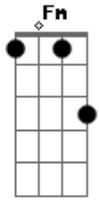

© ukulele-chords.com

© ukulele-chords.com