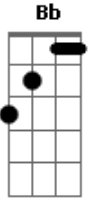

© ukulele-chords.com

© ukulele-chords.com