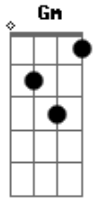

© ukulele-chords.com

© ukulele-chords.com