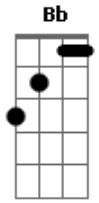

Lhasa - De Cara A La Pared

Tom: F

<http://>

Tabbed by Seb Oddos Zappy the Koala

Repeat the following pattern during the verses:

Dm 5 5 7 7 6 5 0 5 7 0 6 0

Gm 3 5 5 3 3 3

Bb 6 8 8 7 6 6

A

Dm Llorando ... De cara a la pared, Se para la ciudad. **Gm** **Gm**
Dm Llorando ... Y no hay más, Muero quizás. Ha! Dónde estás ? **Bb** **A** **Dm**

Soñando ... De cara a la pared, Se quema la ciudad.
 Soñando ...Sin respirar, Te quiero amor. Te quiero amor.

Fm **Db** **C**

Rezando ...De cara a la pared, Se hunde la ciudad.
 Rezando ...Santa María, Santa María, Santa María.

Muriendo...

Acordes

© ukulele-chords.com

© ukulele-chords.com

© ukulele-chords.com

© ukulele-chords.com