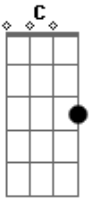

© ukulele-chords.com

© ukulele-chords.com