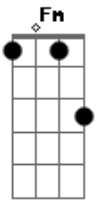

© ukulele-chords.com