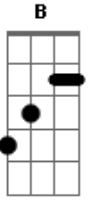

LH Mc - Santinha

Tom: **D**

F, G, C#, E, D#, F, G,
Com essa cara de danada,

F, G#, D, E, A#, F#, G, A, **G**
E quer da uma de santinha

F#, B, B, B, B, A, A, G, B, **B**
Novinha vou te dar uma mordidinha

F#, B, B, B, B, A, A, G, **G**

Novinha vou te dar uma mordidinha

F, G, C#, E, D#, F, **G**
No lugar que você gosta

F, G, C#, E, F, G, G#, A#, **G**
Vou passar a minha língua

F#, B, B, B, B, A, A, G, B, **B**
Novinha vou te dar uma mordidinha

F#, B, B, B, B, A, A, B, **G**
Novinha vou te dar uma mordidinha.

Acordes

© ukulele-chords.com

© ukulele-chords.com

© ukulele-chords.com