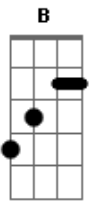

LH Mc - Santinha

Tom: **D**

F, G, C#, E, D#, F, G,
Com essa cara de danada,

F, G#, D, E, A#, F#, G, A, **G**
E quer da uma de santinha

F#, B, B, B, B, A, A, G, B, **B**
Novinha vou te dar uma mordidinha

F#, B, B, B, B, A, A, G, **G**

Novinha vou te dar uma mordidinha

F, G, C#, E, D#, F, **G**
No lugar que você gosta

F, G, C#, E, F, G, G#, A#, **G**
Vou passar a minha língua

F#, B, B, B, B, A, A, G, B, **B**
Novinha vou te dar uma mordidinha

F#, B, B, B, B, A, A, B, **G**
Novinha vou te dar uma mordidinha.

Acordes

© ukulele-chords.com

© ukulele-chords.com

© ukulele-chords.com