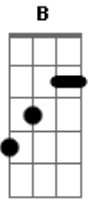

LH Mc - Santinha

Tom: **D**

F, G, C#, E, D#, F, G,
Com essa cara de danada

F, G#, D, E, A#, F#, G, A, **G**
E quer da uma de santinha

F#, B, B, B, B, A, A, G, B, **B**
Novinha vou te dar uma mordidinha

F#, B, B, B, B, A, A, G, **G**

Novinha vou te dar uma mordidinha

F, G, C#, E, D#, F, **G**
No lugar que você gosta

F, G, C#, E, F, G, G#, A#, **G**
Vou passar a minha língua

F#, B, B, B, B, A, A, G, B, **B**
Novinha vou te dar uma mordidinha

F#, B, B, B, B, A, A, B, **G**
Novinha vou te dar uma mordidinha.

Acordes

© ukulele-chords.com

© ukulele-chords.com

© ukulele-chords.com