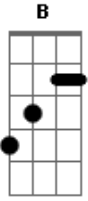

LH Mc - Santinha

Tom: **D**

F, G, C#, E, D#, F, G,
Com essa cara de danada

F, G#, D, E, A#, F#, G, A, **G**
E quer da uma de santinha

F#, B, B, B, B, A, A, G, B, **B**
Novinha vou te dar uma mordidinha

F#, B, B, B, B, A, A, G, **G**

Novinha vou te dar uma mordidinha

F, G, C#, E, D#, F, **G**
No lugar que você gosta

F, G, C#, E, F, G, G#, A#, **G**
Vou passar a minha língua

F#, B, B, B, B, A, A, G, B, **B**
Novinha vou te dar uma mordidinha

F#, B, B, B, B, A, A, B, **G**
Novinha vou te dar uma mordidinha.

Acordes

© ukulele-chords.com

© ukulele-chords.com

© ukulele-chords.com