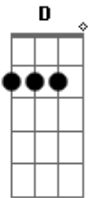

© ukulele-chords.com