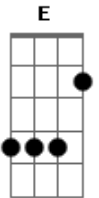

Lex Skate Rock - Metánoia

Tom: A
Intro: D Gbm A E

D Gbm A
Por uma maneira de enxergar à realidade
E
Transformação que te traz a liberdade
D Gbm
Retirando os entulhos e abrindo espaço
A E
Pra que o novo aconteça, então é isso o que eu faço

D Gbm A E D Gbm
Mudança verdadeira, não é só falar, se converte em atitudes
A E D
Do coração, da mente e da alma
Gbm A E D Gbm
Mudança verdadeira, não é só falar, se converte em atitudes

A E D Gbm
Do coração, da mente e da alma,
A E D Gbm
Da alma, do coração, da mente e da alma
A E
Há uma saída, muita calma nessa hora, tamo junto
D Gbm A E
Vamo embora viver. Mas vê se não demora
D Gbm A E
Faça hoje ser o início de uma linda história

Solo: (D Gbm A E)

D Gbm A E D Gbm
Mudança verdadeira, não é só falar, se converte em atitudes
A E D
Do coração, da mente e da alma
Gbm A E D Gbm
Mudança verdadeira, não é só falar, se converte em atitudes
A E D Gbm
Do coração, da mente e da alma,
A E D Gbm
Da alma, do coração, da mente e da alma
A E
Há uma saída, muita calma nessa hora, tamo junto
D Gbm A E
Vamo embora viver. Mas vê se não demora
D Gbm A E
Faça hoje ser o início de uma linda história

D Gbm A E D Gbm
Só Deus pode mudar, só Deus pode mudar, só Deus pode mudar
A E
Basta você querer pra Ele realizar

Acordes

© ukulele-chords.com

© ukulele-chords.com

© ukulele-chords.com

© ukulele-chords.com