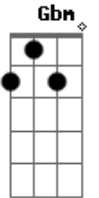

Lex Skate Rock - Metánoia

Tom: A
Intro: D Gbm A E

D Gbm A
Por uma maneira de enxergar à realidade
E
Transformação que te traz a liberdade
D Gbm
Retirando os entulhos e abrindo espaço
A E
Pra que o novo aconteça, então é isso o que eu faço

D Gbm A E D Gbm
Só Deus pode mudar, só Deus pode mudar, só Deus pode mudar
A E
Basta você querer pra Ele realizar

Acordes

© ukulele-chords.com

© ukulele-chords.com

© ukulele-chords.com

© ukulele-chords.com