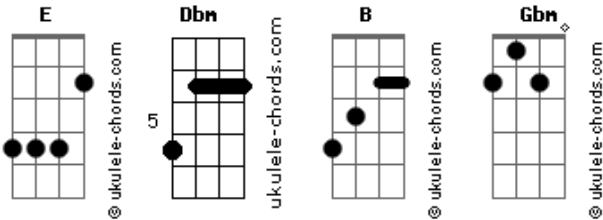

Lex Skate Rock - Eu Sou o Segundo

Tom: E
Intro: Dbm E B Gbm

Dbm E
Parece que está longe, mas está bem perto
B Gbm
Não é o mais fácil, mas é o que é certo
Dbm E
É o dono do tempo, mas não tem idade
E Gbm
Não é de mentira, mas é a Verdade
Dbm E B Gbm
Eu não temo as guerras, pois já venceu o mundo
Dbm E B Gbm
Sem Ele sou nada, pois meu Deus é tudo

Dbm E
Não é pela metade, mas me entrego por inteiro
B Gbm
Eu sou o segundo porque Deus é o primeiro
Dbm E B Gbm
Não é pela metade, invade meu coração (2x)

(Dbm E B Gbm) 2x

Dbm E
Quando eu estou fraco, em Ti é que sou forte
B Gbm
Me trouxe a vida pela Tua morte
Dbm E
Se eu sou pequeno, o meu Deus é grande
B Gbm
E o Teu silêncio é pra que eu cante
Dbm E B Gbm
Se eu fecho os olhos, é só pra te ver
Dbm E B Gbm
Se eu me ajoelho, isso que me faz crescer

Dbm E
Não é pela metade, mas me entrego por inteiro

Acordes

B Gbm
Eu sou o segundo porque Deus é o primeiro
Dbm E B Gbm
Não é pela metade, invade meu coração (2x)
Dbm E B Gbm
Todo mundo nessa vida que ser o primeiro, ao menos uma vez
Dbm E B Gbm
Pelo que se é, pelo que se tem ou por algo que se fez
Dbm E B
Gbm
Mas nada do que eu faça pode ser maior do que Jesus já fez por esse mundo
Dbm E B Gbm
Por isso que eu digo que Ele é o primeiro e eu sou o segundo