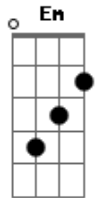

Levi Music - Emanuel

tom:

Intro: Bm G D A

Bm G
Ele veio a nós
D A
Por amor Ele se deu
Bm G
Abriu mão de tudo que era seu
D A
Como homem foi humilde e obedeceu

Bm G
Mesmo sem merecer
D A
Ele veio por me amar
Bm G
Sarou meu coração, me deu perdão
D A
Livre estou por sua salvação

[Refrão]

D
Emanuel
A
É o Deus fiel
G
Que está sempre comigo
Em A
Eu não temo o perigo
Bm A
O Teu nome clamarei
Em G D
Em Tua palavra confiarei

Acordes

© ukulele-chords.com

© ukulele-chords.com

© ukulele-chords.com

© ukulele-chords.com

© ukulele-chords.com

Ele veio a nós
D A
Por amor Ele se deu
Bm G
Abriu mão de tudo que era seu
D A
Como homem foi humilde e obedeceu
Bm G
Mesmo sem merecer
D A
Ele veio por me amar
Bm G
Sarou meu coração, me deu perdão
D A
Livre estou por sua salvação
D
Emanuel
A
É o Deus fiel
G
Que está sempre comigo
Em A
Eu não temo o perigo
Bm A
O Teu nome clamarei
Em A
Em Tua palavra confiarei
Em A
Pelo Seu Espírito
Em A
Deus veio habitar entre nós
Em A
Pelo Seu Espírito
Em D G Bm A
Deus veio habitar entre nós