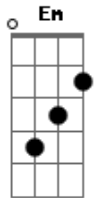

Levi Music - Emanuel

tom:

Intro: Bm G D A

Bm G
Ele veio a nós
D A
Por amor Ele se deu
Bm G
Abriu mão de tudo que era seu
D A
Como homem foi humilde e obedeceu

Bm G
Mesmo sem merecer
D A
Ele veio por me amar
Bm G
Sarou meu coração, me deu perdão
D A
Livre estou por sua salvação

[Refrão]

D
Emanuel
A
É o Deus fiel
G
Que está sempre comigo
Em A
Eu não temo o perigo
Bm A
O Teu nome clamarei
Em G D
Em Tua palavra confiarei

Bm G
Acordes

© ukulele-chords.com

© ukulele-chords.com

© ukulele-chords.com

© ukulele-chords.com

© ukulele-chords.com

Ele veio a nós
D A
Por amor Ele se deu
Bm G
Abriu mão de tudo que era seu
D A
Como homem foi humilde e obedeceu
Bm G
Mesmo sem merecer
D A
Ele veio por me amar
Bm G
Sarou meu coração, me deu perdão
D A
Livre estou por sua salvação
D
Emanuel
A
É o Deus fiel
G
Que está sempre comigo
Em A
Eu não temo o perigo
Bm A
O Teu nome clamarei
Em A
Em Tua palavra confiarei
Em A
Pelo Seu Espírito
Em A
Deus veio habitar entre nós
Em A
Pelo Seu Espírito
Em D G Bm A
Deus veio habitar entre nós