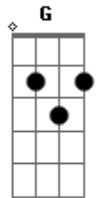

# Levi Music - Emanuel

tom:

Intro: Bm G D A

Bm G  
Ele veio a nós  
D A  
Por amor Ele se deu  
Bm G  
Abriu mão de tudo que era seu  
D A  
Como homem foi humilde e obedeceu

Bm G  
Mesmo sem merecer  
D A  
Ele veio por me amar  
Bm G  
Sarou meu coração, me deu perdão  
D A  
Livre estou por sua salvação

[Refrão]

D  
Emanuel  
A  
É o Deus fiel  
G  
Que está sempre comigo  
Em A  
Eu não temo o perigo  
Bm A  
O Teu nome clamarei  
Em G D  
Em Tua palavra confiarei

## Acordes

© ukulele-chords.com

© ukulele-chords.com

© ukulele-chords.com

© ukulele-chords.com

© ukulele-chords.com

Ele veio a nós  
D A  
Por amor Ele se deu  
Bm G  
Abriu mão de tudo que era seu  
D A  
Como homem foi humilde e obedeceu  
Bm G  
Mesmo sem merecer  
D A  
Ele veio por me amar  
Bm G  
Sarou meu coração, me deu perdão  
D A  
Livre estou por sua salvação  
D  
Emanuel  
A  
É o Deus fiel  
G  
Que está sempre comigo  
Em A  
Eu não temo o perigo  
Bm A  
O Teu nome clamarei  
Em A  
Em Tua palavra confiarei  
Em A  
Pelo Seu Espírito  
Em A  
Deus veio habitar entre nós  
Em A  
Pelo Seu Espírito  
Em D G Bm A  
Deus veio habitar entre nós