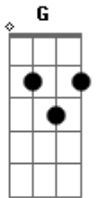

Levi Music - Emanuel

tom:

Intro: Bm G D A

Bm G
Ele veio a nós
D A
Por amor Ele se deu
Bm G
Abriu mão de tudo que era seu
D A
Como homem foi humilde e obedeceu

Bm G
Mesmo sem merecer
D A
Ele veio por me amar
Bm G
Sarou meu coração, me deu perdão
D A
Livre estou por sua salvação

[Refrão]

D
Emanuel
A
É o Deus fiel
G
Que está sempre comigo
Em A
Eu não temo o perigo
Bm A
O Teu nome clamarei
Em G D
Em Tua palavra confiarei

Acordes

© ukulele-chords.com

© ukulele-chords.com

© ukulele-chords.com

© ukulele-chords.com

© ukulele-chords.com

Ele veio a nós
D A
Por amor Ele se deu
Bm G
Abriu mão de tudo que era seu
D A
Como homem foi humilde e obedeceu
Bm G
Mesmo sem merecer
D A
Ele veio por me amar
Bm G
Sarou meu coração, me deu perdão
D A
Livre estou por sua salvação
D
Emanuel
A
É o Deus fiel
G
Que está sempre comigo
Em A
Eu não temo o perigo
Bm A
O Teu nome clamarei
Em A
Em Tua palavra confiarei
Em A
Pelo Seu Espírito
Em A
Deus veio habitar entre nós
Em A
Pelo Seu Espírito
Em D G Bm A
Deus veio habitar entre nós