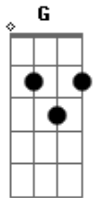

Levi Music - Emanuel

tom:

Intro: Bm G D A

Bm G
Ele veio a nós
D A
Por amor Ele se deu
Bm G
Abriu mão de tudo que era seu
D A
Como homem foi humilde e obedeceu

Bm G
Mesmo sem merecer
D A
Ele veio por me amar
Bm G
Sarou meu coração, me deu perdão
D A
Livre estou por sua salvação

[Refrão]

D
Emanuel
A
É o Deus fiel
G
Que está sempre comigo
Em A
Eu não temo o perigo
Bm A
O Teu nome clamarei
Em G D
Em Tua palavra confiarei

Bm G
Acordes

© ukulele-chords.com

© ukulele-chords.com

© ukulele-chords.com

© ukulele-chords.com

© ukulele-chords.com

Ele veio a nós
D A
Por amor Ele se deu
Bm G
Abriu mão de tudo que era seu
D A
Como homem foi humilde e obedeceu
Bm G
Mesmo sem merecer
D A
Ele veio por me amar
Bm G
Sarou meu coração, me deu perdão
D A
Livre estou por sua salvação
D
Emanuel
A
É o Deus fiel
G
Que está sempre comigo
Em A
Eu não temo o perigo
Bm A
O Teu nome clamarei
Em A
Em Tua palavra confiarei
Em A
Pelo Seu Espírito
Em A
Deus veio habitar entre nós
Em A
Pelo Seu Espírito
Em D G Bm A
Deus veio habitar entre nós