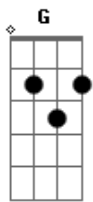

Levi Muralha - Vôo Precipitado

tom:

Intro: F C F C

F C
Eu tava errado, apaixonado, egoísta sim
F C
Atropelado, adiantado o sentimento foi por

Mim

Dm Em F
Mas não foi por mal, eu queria estar do seu
G Am Am
Lado, tão sem igual, fazendo de tudo, me

F
Atrapalhando, parece normal, um cara
G G
Dessa idade trocando as palavras, mas é
C
Real

Em F G
Pois quando eu te olhei, não foi amor à
Am
Primeira vista, mas quando eu sei, que vai
Am F
Se tornar não perco de vista, algo maior
G C
Chegou, e agora se permita sentir, é amor

Acordes

© ukulele-chords.com