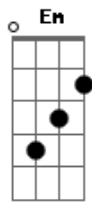

© ukulele-chords.com