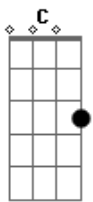

© ukulele-chords.com