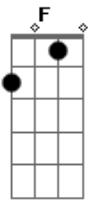

© ukulele-chords.com