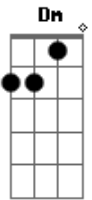

© ukulele-chords.com