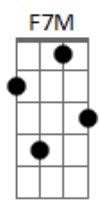

Levi Muralha - Vôo Precipitado

tom:

Intro: F7M C G F7M C

F7M C
Eu tava errado, apaixonado, egoísta sim
F7M C
Atropelado, adiantado o sentimento foi por

Mim

Dm Em F
Mas não foi por mal, eu queria estar do seu
G Am Am
Lado, tão sem igual, fazendo de tudo, me

F7M
Atrapalhando, parece normal, um cara
G G
Dessa idade trocando as palavras, mas é
C
Real
Em F G
Pois quando eu te olhei, não foi amor à
Am
Primeira vista, mas quando eu sei, que vai
Am F7M
Se tornar não perco de vista, algo maior
G C
Chegou, e agora se permita sentir, é amor

Acordes

© ukulele-chords.com