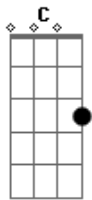

© ukulele-chords.com