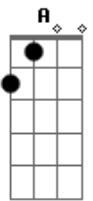

A7
© uku.le.le.-chords.com

Levi Muralha - Rotina de Recaida

tom:

Intro: D Db Gb Bm7
Bm F G

Já tá ficando chato, toda noite eu chorando
Bm7 Bm G D
Por você, nem sei o que
Em A A7 D D
Fazer, você nem quer me ver
G D Em
E quando terminou, me ofereceu sua amizade
Db Gb Bm7 Bm E D
Mas quanta maldade aumenta o desejo de te ter
G D Em
Você lembra, naquele dia eu perguntei seu nome
Db Gb
Só sorriu e tive a certeza
D G D Em
Que era amor, vê se lembra que ninguém
A A7 D
Te amou como eu te amei
D A

Já tá ficando chato, toda noite eu chorando
Bm7 Bm G D
Por você, nem sei o que
Em Db Gb Bm7 Bm E D
Fazer, você nem quer me ver

G D Em
E quando terminou, me ofereceu sua amizade
Db
Mas quanta maldade
Gb Gb Bm7 Bm E D
Aumenta o desejo de te ter

G D Em
Você lembra, naquele dia eu perguntei seu nome
Db Gb
Só sorriu e tive a certeza
Gb G D Em D
Certeza que era amor, vê se lembra
G D Em
Você lembra, naquele dia eu perguntei seu nome
Db Gb G
Só sorriu e tive a certeza que era amor
D Em A A D
Vê se lembra que ninguém te amou como eu te amei

Acordes

A
© uku.le.le.-chords.com