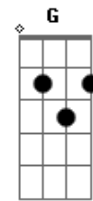

# Levi Muralha - Rotina de Recaida

tom:

Intro: D Db Gb Bm7  
Bm F G

Já tá ficando chato, toda noite eu chorando  
 Bm7 Bm G D  
 Por você, nem sei o que  
 Em A A7 D D  
 Fazer, você nem quer me ver  
 G D Em  
 E quando terminou, me ofereceu sua amizade  
 Db Gb Bm7 Bm E D  
 Mas quanta maldade aumenta o desejo de te ter  
 G D Em  
 Você lembra, naquele dia eu perguntei seu nome  
 Db Gb  
 Só sorriu e tive a certeza  
 D G D Em  
 Que era amor, vê se lembra que ninguém  
 A A7 D  
 Te amou como eu te amei  
 D A

## Acordes

A  
© uku.le.le.-chords.com

D  
© uku.le.le.-chords.com

Db  
© uku.le.le.-chords.com

Gb  
© uku.le.le.-chords.com

Bm7  
© uku.le.le.-chords.com

Bm  
© uku.le.le.-chords.com

F  
© uku.le.le.-chords.com