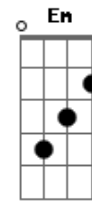

G
© uku.le.le.-chords.com

Em
© uku.le.le.-chords.com