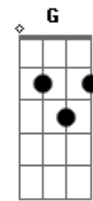

F
© uku.le.le.-chords.com

G
© uku.le.le.-chords.com