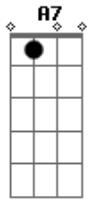

A
© uku.le.le.-chords.com

A7
© uku.le.le.-chords.com