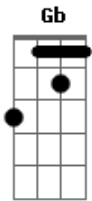

Db
© uku.le.le.-chords.com

Gb
© uku.le.le.-chords.com