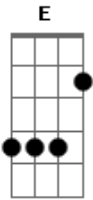

A
© uku.le.le.-chords.com

D
© uku.le.le.-chords.com

A7
© uku.le.le.-chords.com

E
© uku.le.le.-chords.com