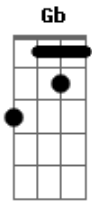

# Levi Muralha - Rotina de Recaida

tom:

Intro: D Db Gb Bm7  
Bm F G

Já tá ficando chato, toda noite eu chorando  
 Bm7 Bm G D  
 Por você, nem sei o que  
 Em A A7 D D  
 Fazer, você nem quer me ver  
 G D Em  
 E quando terminou, me ofereceu sua amizade  
 Db Gb Bm7 Bm E D  
 Mas quanta maldade aumenta o desejo de te ter  
 G D Em  
 Você lembra, naquele dia eu perguntei seu nome  
 Db Gb  
 Só sorriu e tive a certeza  
 D G D Em  
 Que era amor, vê se lembra que ninguém  
 A A7 D  
 Te amou como eu te amei  
 D A

## Acordes

A  
© uku.le.le.-chords.com

D  
© uku.le.le.-chords.com

Db  
© uku.le.le.-chords.com

Gb  
© uku.le.le.-chords.com

Bm7  
© uku.le.le.-chords.com

Bm  
© uku.le.le.-chords.com

F  
© uku.le.le.-chords.com