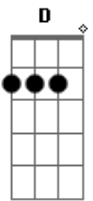

A
© uku.le.le.-chords.com

E
© uku.le.le.-chords.com

D
© uku.le.le.-chords.com