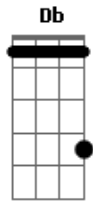

D
© uku.le.le.-chords.com

Db
© uku.le.le.-chords.com