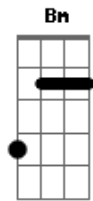

# Levi Muralha - Rotina de Recaida

tom:

Intro: D Db Gb Bm7  
Bm F G

Já tá ficando chato, toda noite eu chorando  
 Bm7 Bm G D  
 Por você, nem sei o que  
 Em A A7 D D  
 Fazer, você nem quer me ver  
 G D Em  
 E quando terminou, me ofereceu sua amizade  
 Db Gb Bm7 Bm E D  
 Mas quanta maldade aumenta o desejo de te ter  
 G D Em  
 Você lembra, naquele dia eu perguntei seu nome  
 Db Gb  
 Só sorriu e tive a certeza  
 D G D Em  
 Que era amor, vê se lembra que ninguém  
 A A7 D  
 Te amou como eu te amei  
 D A

## Acordes

A  
© uku.le.le.-chords.com

D  
© uku.le.le.-chords.com

Db  
© uku.le.le.-chords.com

Gb  
© uku.le.le.-chords.com

Bm7  
© uku.le.le.-chords.com

Bm  
© uku.le.le.-chords.com

F  
© uku.le.le.-chords.com