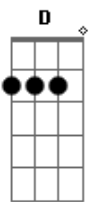

© ukulele-chords.com