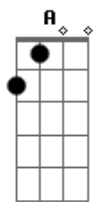

Levi Muralha - Pra Sempre do Meu Lado

Intro: A D Gbm D

Tom:

D E Gbm
A
Com esse pensamento, não passou e nunca vai passar

D E Gbm
Ao anoitecer, eu estarei aqui pensando
D
Em você

Gbm E
Gbm E
Quantas vezes foi, quantas já voltou, nunca vai mudar o sentimento

D Bm
Me perco inventando um

D Bm
E D E
Motivo pra ligar, na minha mente só vem recomeço

A
Eu tô achando que o destino que

Gbm E
Deixar você pra sempre do meu lado, dificuldades a gente
D
Supera, quem disse que o amor é fácil

Gbm
E já passei por tanto com você
E
Certeza eu tenho que isso vale a pena, não vou deixar o tempo

D
Te levar por qualquer barreira

Acordes

© ukulele-chords.com