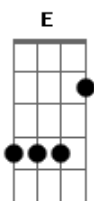

© ukulele-chords.com