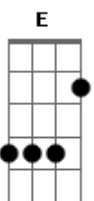

© ukulele-chords.com