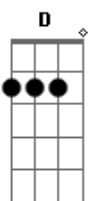

© ukulele-chords.com

© ukulele-chords.com