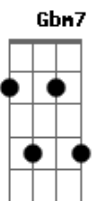

© ukulele-chords.com