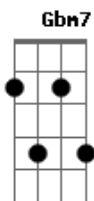

© ukulele-chords.com