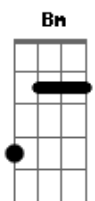

© ukulele-chords.com