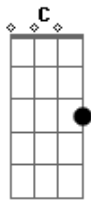

Levi Muralha - Maysa

Tom: G

G
 E pelo sol que me aquece, por esse teu sorriso que me **D**
 enlouquece, e cada dia
Am **C** **D**
 mais, me vejo com você (êiê)

G **D**
 E pra te amar, não preciso de razão, é bem mais que vontade,
 eu comparo a **Am** **C** **D**
 paixão! Seja recíproco ou não, seja recíproco ou não?

G **D**
 Amar você vai além de um motivo, é como uma flor, que deseja a
 primavera
Am **C** **D**
 chegar, ainda vou te encontrar (ahahah)

G **D**
Am
 Te ter bem perto é tudo o que eu preciso, e nessa união, te
 beijo na frente do altar, e
C **D** **G**
 pra testemunhar, te amarei minha vida inteira!

G **D** **C** **Am** **D**
 (ah ou nah ou nah nah nah nah nah)

Acordes

© ukulele-chords.com

© ukulele-chords.com

© ukulele-chords.com

© ukulele-chords.com