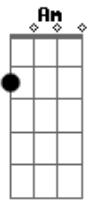

G **D**
 Amar você vai além de um motivo, é como uma flor, que deseja a
 primavera
Am **C** **D**
 chegar, ainda vou te encontrar (ahahah)

G **D**
Am
 Te ter bem perto é tudo o que eu preciso, e nessa união, te
 beijo na frente do altar, e
C **D** **G**
 pra testemunhar, te amarei minha vida inteira!

G **D** **C** **Am** **D**
 (ah ou nah ou nah nah nah nah nah)

Acordes

© ukulele-chords.com

© ukulele-chords.com

© ukulele-chords.com

© ukulele-chords.com