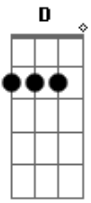

Levi Muralha - Maysa

Tom: G

G
E pelo sol que me aquece, por esse teu sorriso que me **D**
enlouquece, e cada dia
Am **C** **D**
mais, me vejo com você (êiê)

G **D**
E pra te amar, não preciso de razão, é bem mais que vontade,
eu comparo a **Am** **C** **D**
paixão! Seja recíproco ou não, seja recíproco ou não?

G **D**
Amar você vai além de um motivo, é como uma flor, que deseja a
primavera
Am **C** **D**
chegar, ainda vou te encontrar (ahahah)

G **D**
Am
Te ter bem perto é tudo o que eu preciso, e nessa união, te
beijo na frente do altar, e
C **D** **G**
pra testemunhar, te amarei minha vida inteira!

G **D** **C** **Am** **D**
(ah ou nah ou nah nah nah nah nah)

Acordes

© ukulele-chords.com

© ukulele-chords.com

© ukulele-chords.com

© ukulele-chords.com