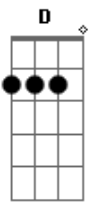

© ukulele-chords.com