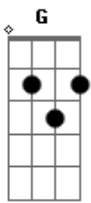

Levi Muralha - Maysa

Tom: G

G
E pelo sol que me aquece, por esse teu sorriso que me **D**
enlouquece, e cada dia
Am7 **C** **D**
mais, me vejo com você (êiê)

G **D**
E pra te amar, não preciso de razão, é bem mais que vontade,
eu comparo a
Am7 **C** **D**
paixão! Seja recíproco ou não, seja recíproco ou não?

G **D**
Amar você vai além de um motivo, é como uma flor, que deseja a
primavera
Am7 **C** **D**
chegar, ainda vou te encontrar (ahahah)

G **D**
Am7
Te ter bem perto é tudo o que eu preciso, e nessa união, te
beijo na frente do altar, e
C **D** **G**
pra testemunhar, te amarei minha vida inteira!

G **D** **C** **Am7** **D**
(ah ou nah ou nah nah nah nah nah)

Acordes

© ukulele-chords.com