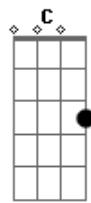

Levi Muralha - Maysa

Tom: G

G
 E pelo sol que me aquece, por esse teu sorriso que me **D**
 enlouquece, e cada dia
Am7 **C** **D**
 mais, me vejo com você (êiê)

G **D**
 E pra te amar, não preciso de razão, é bem mais que vontade,
 eu comparo a
Am7 **C** **D**
 paixão! Seja recíproco ou não, seja recíproco ou não?

G **D**
 Amar você vai além de um motivo, é como uma flor, que deseja a
 primavera
Am7 **C** **D**
 chegar, ainda vou te encontrar (ahahah)

G **D**
Am7
 Te ter bem perto é tudo o que eu preciso, e nessa união, te
 beijo na frente do altar, e
C **D** **G**
 pra testemunhar, te amarei minha vida inteira!

G **D** **C** **Am7** **D**
 (ah ou nah ou nah nah nah nah nah)

Acordes

© ukulele-chords.com

© ukulele-chords.com

© ukulele-chords.com

© ukulele-chords.com