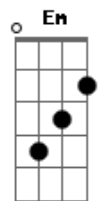

© ukulele-chords.com