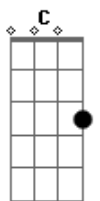

© ukulele-chords.com