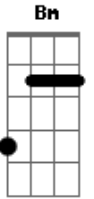

© ukulele-chords.com