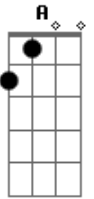

© ukulele-chords.com