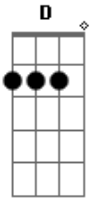

Levi Muralha - Diferenciada

Tom: **D**
Intro: **D G Bm A**

D
D
Nega, tenho que te falar, cê me faz tão bem, e nem penso mais,
o que ficou pra trás
D
D
Jamais, pense que não estou sempre aqui, para o que der e

vier, confia em mim

G
D
O problema, é que eu não quero ser mais um amigo, deixa os
esquemas, vem ficar
A
D
Comigo, eu te juro, que vai ter todo o meu amor, e se quiser
posso compôr mil refrões
Pra te dizer: te amo! Eu te juro

Acordes

© ukulele-chords.com