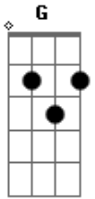

© ukulele-chords.com