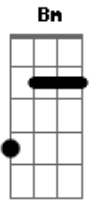

© ukulele-chords.com