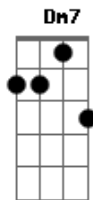

© ukulele-chords.com