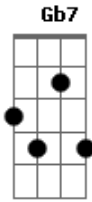

© ukulele-chords.com