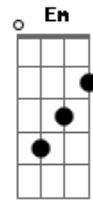

© ukulele-chords.com