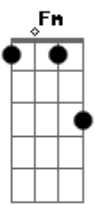

© ukulele-chords.com