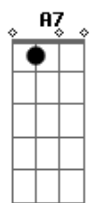

© ukulele-chords.com