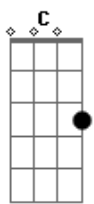

© ukulele-chords.com