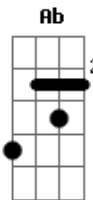

© ukulele-chords.com