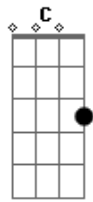

© ukulele-chords.com