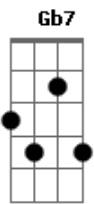

© ukulele-chords.com