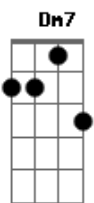

© ukulele-chords.com