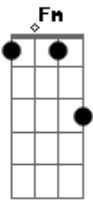

© ukulele-chords.com