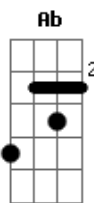

© ukulele-chords.com