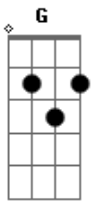

Levi Muralha - Amizade Assim

Tom: G

Com você

Bem mais que um simples olhar, não precisa nem chamar, eu vou pra
 Onde você me levar

Amor mais forte que o meu, logo já me convenceu, amizade assim, não
 Quero ter longe de mim

Bem mais que uma mão estendida, não tem uma despedida, que eu não
 Sinta como vai ser te perder

E você já sabe, que quando é de verdade, nada me preenche como estar

Acordes

© ukulele-chords.com

© ukulele-chords.com