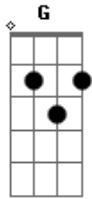

Leves Cantos - Brilho Leve

tom:

Intro: D G, D, G
Em Am Em Am

D G
Vejam só que brilho leve
D G
Ela vem chegando
Em G
Luz em movimento
Em Am
Sol riscando o céu

D G
E é tanta graça, e é tanta cor
D G
Nuvem que passa, borboleta e flor
Em G
Desinventa o tempo
Em Am

Acordes

© ukulele-chords.com

© ukulele-chords.com

© ukulele-chords.com

© ukulele-chords.com

Transbordando luz

D
E gira pela mata
G
Raio de sol
D
E voa com o vento
G
Paira no ar
D
E quase amanhecendo
G
Vou ficar pra ver
Em
Essa flor do cerrado
Am D
Vendo o sol nascer