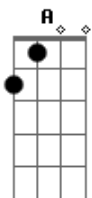

© ukulele-chords.com