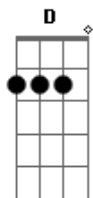

Level 11 Oficial - Sem Limites

Tom: D

Intro: D G D G
D G D G
D G D G
D G D G

D G
Perfeita com seus erros
D G
Admirando o invisível
D G
Até toca o que não está mais lá
D G
Insistindo e desistindo
Em
Tudo está tão escuro
A
Mas é claro que você deseja
D G D G
E pra ser feliz, basta uma palavra apenas
Em
Sem nenhuma paciência
A
Esperando há um segundo
Em
Vive inconformada
A C D
Mas aceita sempre tudo
C G
E um dia partiu
D A
Sem ouvir nenhum conselho
C G
Perfeita com seus erros
D A
Admirando o invisível
C G
Insistindo e desistindo
D A C D
Até toca o que não está mais lá

(D G D G)
(D G D G)

D G
Vivendo no limite
D G
Até sentia o frio do medo
D G
Conduz tanta gente

D G
Pelo caminho errado
Em
Mas adora dar conselhos
A
Que nem mesmo conhece
Em
Mas aceita sempre
A C D
Quase sempre tudo

C G
E um dia partiu
D A
Sem ouvir nenhum conselho
C G
Perfeita com seus erros
D A
Admirando o invisível
C G
Insistindo e desistindo
D A C D
Até toca o que não está mais lá

(D G D G)

D G
Insistindo e desistindo
D G
Insistindo e desistindo
D G
Insistindo e desistindo
D G
Insistindo e desistindo
D G
Será que foi apenas
D G
Um passeio no paraíso
D G
Será que dessa vez
D G
Vai conhecer o seu limite
D G
Insistindo e desistindo
D G
Insistindo e desistindo
D G
Insistindo e desistindo
D G
Insistindo e desistindo
D G
Insistindo e desistindo

Acordes