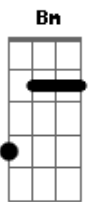

Level 11 Oficial - São Paulo

tom:

Intro: G D G A
G D G A

[Primeira Parte]

G D G A G D G
Tem dias que eu digo não, inverno no meu
A
Coração
G D G A
Meu mundo está em tuas mãos
G D A A
Frio e garoa na escuridão

[Refrão]

G D A Bm
Sem São Paulo O meu dono é a solidão

Acordes

© ukulele-chords.com

© ukulele-chords.com

© ukulele-chords.com

© ukulele-chords.com

G D A
Diga sim, que eu digo não
G D A Bm
Sem São Paulo O meu dono é a solidão
G D A
Diga sim, que eu digo não