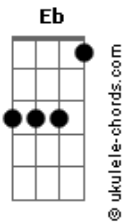

Level 11 Oficial - O Que Te Move?

tom:
Ab (forma dos acordes no tom de **A**)
 Afinação: **Eb Ab Db Gb Bb Eb**

Intro: **Bm**

[Refrão]

O que te move **D**
 É o que te muda **E**
 E te faz querer viver **Bm**
 E o que te move pra viver? **D E Bm A**

[Primeira Parte]

O que te move **D**
 Pra levantar **A**
 Faz acreditar **E**
 O que te feriu **Bm**
 Não vai te alcançar **A**
 Nunca mais
 O ciclo que termina **D A**
 Já se inicia **E**
 Chegou a hora da decisão **Bm A**
 Não consigo mais chorar **D**
 Como cheguei aqui?

[Refrão]

O que te move **D**

Acordes

É o que te muda **E**
 E te faz querer viver **Bm**
 E o que te move pra viver? **D E Bm A**

[Segunda Parte]

Quem diria que você teria **D**
 Mais do que pode suportar? **A E**
 Existem coisas que não podemos **Bm D**
 Deixar pra trás **A**

[Solo] **D A E Bm**

[Ponte]

O que você faz **D**
 Não importa mais **Bm E**
 Ou venço, ou vivo! **D**

[Refrão Final]

O que te move **D**
 É o que te muda **E**
 E te faz querer viver **Bm**
 E o que te move pra viver? **D E Bm**
 Te faz querer viver **Bm**
 Te move pra viver? **Bm**
 É o que te faz viver!