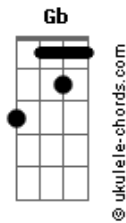

Level 11 Oficial - O Que Te Move?

tom:
Ab (forma dos acordes no tom de **A**)
 Afinação: **Eb Ab Db Gb Bb Eb**

Intro: **Bm**

[Refrão]

O que te move **D**
 É o que te muda **E**
 E te faz querer viver **Bm**
 E o que te move pra viver? **D E Bm A**

[Primeira Parte]

O que te move **D**
 Pra levantar **A**
 Faz acreditar **E**
 O que te feriu **Bm**
 Não vai te alcançar **A**
 Nunca mais
 O ciclo que termina **D A**
 Já se inicia **E**
 Chegou a hora da decisão **Bm A**
 Não consigo mais chorar **D**
 Como cheguei aqui?

[Refrão]

O que te move **D**

Acordes

É o que te muda **E**
 E te faz querer viver **Bm**
 E o que te move pra viver? **D E Bm A**

[Segunda Parte]

Quem diria que você teria **D**
 Mais do que pode suportar? **A E**
 Existem coisas que não podemos **Bm D**
 Deixar pra trás **A**