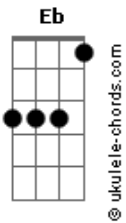

Level 11 Oficial - O Que Te Move?

tom:
Ab (forma dos acordes no tom de **A**)
 Afinação: **Eb Ab Db Gb Bb Eb**

Intro: **Bm**

[Refrão]

O que te move **D**
 É o que te muda **E**
 E te faz querer viver **Bm**
 E o que te move pra viver? **D E Bm A**

[Primeira Parte]

O que te move **D**
 Pra levantar **A**
 Faz acreditar **E**
 O que te feriu **Bm**
 Não vai te alcançar **A**
 Nunca mais
 O ciclo que termina **D A**
 Já se inicia **E**
 Chegou a hora da decisão **Bm A**
 Não consigo mais chorar **D**
 Como cheguei aqui?

[Refrão]

O que te move **D**

Acordes

É o que te muda **E**
 E te faz querer viver **Bm**
 E o que te move pra viver? **D E Bm A**

[Segunda Parte]

Quem diria que você teria **D**
 Mais do que pode suportar? **A E**
 Existem coisas que não podemos **Bm D**
 Deixar pra trás **A**

[Solo] **D A E Bm**

[Ponte]

O que você faz **D**
 Não importa mais **Bm E**
 Ou venço, ou vivo! **D E**

[Refrão Final]

O que te move **D**
 É o que te muda **E**
 E te faz querer viver **Bm**
 E o que te move pra viver? **D E Bm**
 Te faz querer viver **Bm**
 Te move pra viver? **Bm**
 É o que te faz viver!