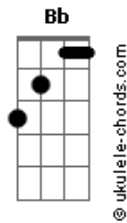

Level 11 Oficial - O Que Te Move?

tom:
Ab (forma dos acordes no tom de **A**)
 Afinação: **Eb Ab Db Gb Bb Eb**

Intro: **Bm**

[Refrão]

O que te move **D**
 É o que te muda **E**
 E te faz querer viver **Bm**
 E o que te move pra viver? **D E Bm A**

[Primeira Parte]

O que te move **D**
 Pra levantar **A**
 Faz acreditar **E**
 O que te feriu **Bm**
 Não vai te alcançar **A**
 Nunca mais
 O ciclo que termina **D A**
 Já se inicia **E**
 Chegou a hora da decisão **Bm A**
 Não consigo mais chorar **D**
 Como cheguei aqui?

[Refrão]

O que te move **D**

Acordes

É o que te muda **E**
 E te faz querer viver **Bm**
 E o que te move pra viver? **D E Bm A**

[Segunda Parte]

Quem diria que você teria **D**
 Mais do que pode suportar? **A E**
 Existem coisas que não podemos **Bm D**
 Deixar pra trás **A**

[Solo] **D A E Bm**

[Ponte]

O que você faz **D**
 Não importa mais **Bm E**
 Ou venço, ou vivo! **D**

[Refrão Final]

O que te move **D**
 É o que te muda **E**
 E te faz querer viver **Bm**
 E o que te move pra viver? **D E Bm**
 Te faz querer viver **Bm**
 Te move pra viver? **Bm**
 É o que te faz viver!