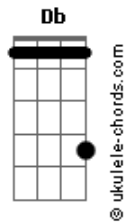

Level 11 Oficial - O Que Te Move?

tom:
Ab (forma dos acordes no tom de **A**)
 Afinação: **Eb Ab Db Gb Bb Eb**

Intro: **Bm**

[Refrão]

O que te move **D**
 É o que te muda **E**
 E te faz querer viver **Bm**
 E o que te move pra viver? **D E Bm A**

[Primeira Parte]

O que te move **D**
 Pra levantar **A**
 Faz acreditar **E**
 O que te feriu **Bm**
 Não vai te alcançar **A**
 Nunca mais
 O ciclo que termina **D A**
 Já se inicia **E**
 Chegou a hora da decisão **Bm A**
 Não consigo mais chorar **D**
 Como cheguei aqui?

[Refrão]

O que te move **D**

Acordes

É o que te muda **E**
 E te faz querer viver **Bm**
 E o que te move pra viver? **D E Bm A**

[Segunda Parte]

Quem diria que você teria **D**
 Mais do que pode suportar? **A E**
 Existem coisas que não podemos **Bm D**
 Deixar pra trás **A**