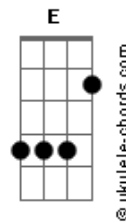

Level 11 Oficial - O Que Te Move?

tom:
Ab (forma dos acordes no tom de **A**)
 Afinação: **Eb Ab Db Gb Bb Eb**

Intro: **Bm**

[Refrão]

O que te move **D**
 É o que te muda **E**
 E te faz querer viver **Bm**
 E o que te move pra viver? **D E Bm A**

[Primeira Parte]

O que te move **D**
 Pra levantar **A**
 Faz acreditar **E**
 O que te feriu **Bm**
 Não vai te alcançar **A**
 Nunca mais
 O ciclo que termina **D A**
 Já se inicia **E**
 Chegou a hora da decisão **Bm A**
 Não consigo mais chorar **D**
 Como cheguei aqui?

[Refrão]

O que te move **D**

Acordes

É o que te muda **E**
 E te faz querer viver **Bm**
 E o que te move pra viver? **D E Bm A**

[Segunda Parte]

Quem diria que você teria **D**
 Mais do que pode suportar? **A E**
 Existem coisas que não podemos **Bm D**
 Deixar pra trás **A**

[Solo] **D A E Bm**

[Ponte]

O que você faz **D**
 Não importa mais **Bm E**
 Ou venço, ou vivo! **D E**

[Refrão Final]

O que te move **D**
 É o que te muda **E**
 E te faz querer viver **Bm**
 E o que te move pra viver? **D E Bm**
 Te faz querer viver **Bm**
 Te move pra viver? **Bm**
 É o que te faz viver!