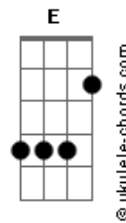

Level 11 Oficial - O Que Te Move?

tom:
Ab (forma dos acordes no tom de **A**)
 Afinação: **Eb Ab Db Gb Bb Eb**

Intro: **Bm**

[Refrão]

O que te move **D**
 É o que te muda **E**
 E te faz querer viver **Bm**
 E o que te move pra viver? **D E Bm A**

[Primeira Parte]

O que te move **D**
 Pra levantar **A**
 Faz acreditar **E**
 O que te feriu **Bm**
 Não vai te alcançar **A**
 Nunca mais
 O ciclo que termina **D A**
 Já se inicia **E**
 Chegou a hora da decisão **Bm A**
 Não consigo mais chorar **D**
 Como cheguei aqui?

[Refrão]

O que te move **D**

Acordes

É o que te muda **E**
 E te faz querer viver **Bm**
 E o que te move pra viver? **D E Bm A**

[Segunda Parte]

Quem diria que você teria **D**
 Mais do que pode suportar? **A E**
 Existem coisas que não podemos **Bm D**
 Deixar pra trás **A**

[Solo] **D A E Bm**

[Ponte]

O que você faz **D**
 Não importa mais **Bm E**
 Ou venço, ou vivo! **D**

[Refrão Final]

O que te move **D**
 É o que te muda **E**
 E te faz querer viver **Bm**
 E o que te move pra viver? **D E Bm**
 Te faz querer viver **Bm**
 Te move pra viver? **Bm**
 É o que te faz viver!