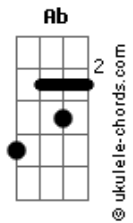

Level 11 Oficial - O Que Te Move?

tom:
Ab (forma dos acordes no tom de **A**)
 Afinação: **Eb Ab Db Gb Bb Eb**

Intro: **Bm**

[Refrão]

O que te move **D**
 É o que te muda **E**
 E te faz querer viver **Bm**
 E o que te move pra viver? **D E Bm A**

[Primeira Parte]

O que te move **D**
 Pra levantar **A**
 Faz acreditar **E**
 O que te feriu **Bm**
 Não vai te alcançar **A**
 Nunca mais
 O ciclo que termina **D A**
 Já se inicia **E**
 Chegou a hora da decisão **Bm A**
 Não consigo mais chorar **D**
 Como cheguei aqui?

[Refrão]

O que te move **D**

Acordes

É o que te muda **E**
 E te faz querer viver **Bm**
 E o que te move pra viver? **D E Bm A**

[Segunda Parte]

Quem diria que você teria **D**
 Mais do que pode suportar? **A E**
 Existem coisas que não podemos **Bm D**
 Deixar pra trás **A**