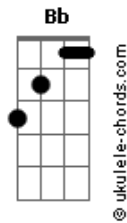

Level 11 Oficial - O Que Te Move?

tom:
Ab (forma dos acordes no tom de **A**)
 Afinação: **Eb Ab Db Gb Bb Eb**

Intro: **Bm**

[Refrão]

O que te move **D**
 É o que te muda **E**
 E te faz querer viver **Bm**
 E o que te move pra viver? **D E Bm A**

[Primeira Parte]

O que te move **D**
 Pra levantar **A**
 Faz acreditar **E**
 O que te feriu **Bm**
 Não vai te alcançar **A**
 Nunca mais
 O ciclo que termina **D A**
 Já se inicia **E**
 Chegou a hora da decisão **Bm A**
 Não consigo mais chorar **D**
 Como cheguei aqui?

[Refrão]

O que te move **D**

Acordes

É o que te muda **E**
 E te faz querer viver **Bm**
 E o que te move pra viver? **D E Bm A**

[Segunda Parte]

Quem diria que você teria **D**
 Mais do que pode suportar? **A E**
 Existem coisas que não podemos **Bm D**
 Deixar pra trás **A**

[Solo] **D A E Bm**

[Ponte]

O que você faz **D**
 Não importa mais **Bm E**
 Ou venço, ou vivo! **D E**

[Refrão Final]

O que te move **D**
 É o que te muda **E**
 E te faz querer viver **Bm**
 E o que te move pra viver? **D E Bm**
 Te faz querer viver **Bm**
 Te move pra viver? **Bm**
 É o que te faz viver!