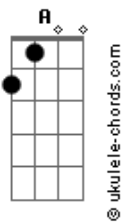

Level 11 Oficial - O Que Te Move?

tom:
Ab (forma dos acordes no tom de **A**)
 Afinação: **Eb Ab Db Gb Bb Eb**

Intro: **Bm**

[Refrão]

O que te move **D**
 É o que te muda **E**
 E te faz querer viver **Bm**
 E o que te move pra viver? **D E Bm A**

[Primeira Parte]

O que te move **D**
 Pra levantar **A**
 Faz acreditar **E**
 O que te feriu **Bm**
 Não vai te alcançar **A**
 Nunca mais
 O ciclo que termina **D A**
 Já se inicia **E**
 Chegou a hora da decisão **Bm A**
 Não consigo mais chorar **D**
 Como cheguei aqui?

[Refrão]

O que te move **D**

Acordes

É o que te muda **E**
 E te faz querer viver **Bm**
 E o que te move pra viver? **D E Bm A**

[Segunda Parte]

Quem diria que você teria **D**
 Mais do que pode suportar? **A E**
 Existem coisas que não podemos **Bm D**
 Deixar pra trás **A**