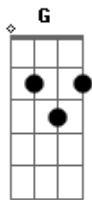

(D C B G)
(D C B G)
(D C B G)

D B A B G
Mais uma manhã de sol
G B A B D

Ainda brigam a nossa volta
D B A B G
O que pedem não praticam
D B A B G
Todos nascemos prontos?
G B A B D
Nunca tentamos melhorar
D B A B G
A vida é rápida e termina
B A
Nos perdemos no caminho
G D
Ser mais do que não pedimos!

[Solo] D C B G

A G B
Viver pra não mentir
D A
Não deve ser tão difícil assim
G B
Nada além de ser feliz
A G
Eu sei o quanto já perdi
A G B
Viver pra não mentir
D A
Não deve ser tão difícil assim
G B
Nada além de ser feliz
A G A
Eu sei o quanto já perdi
G
Por não sair de dentro de mim

(D C B G)
(D C B G)
(D C B G)

Acordes

© ukelele-chords.com

© ukelele-chords.com

© ukelele-chords.com

© ukelele-chords.com

© ukelele-chords.com