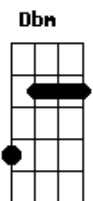

© ukulele-chords.com