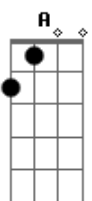

© ukulele-chords.com