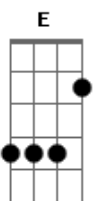

[Intro Parte 2] A E A

[Refrão]

E E
Vem pra cá sem vacilar
A B
Deixe a vida velha para o novo começar
E E
É bom demais viver assim
A B
Amado por um Deus que vai sempre cuidar de mim

E E
Vem pra cá sem vacilar
A B
Deixe a vida velha para o novo começar
Dbm E
É bom demais viver assim
A B
Amado por um Deus que vai sempre cuidar de mim

[Refrão](2x)

E E
Vem pra cá sem vacilar
A B
Deixe a vida velha para o novo começar
Dbm E
É bom demais viver assim
A B
Amado por um Deus que vai sempre cuidar de mim

[Primeira Parte](2x)

E E
Vou te falar da novidade que chegou
A B
Da novidade que chegou para abalar
Dbm E
Da vida nova que hoje habita em mim
A B
E nada no mundo me faz trocar

[Pré Refrão]

A B

Não fique de fora viva essa alegria
A B
Não perca mais tempo pois hoje é o dia

[Passagem 1]

[TAB - Passagem 1]

[Refrão](2x)

E E
Vem pra cá sem vacilar
A B
Deixe a vida velha para o novo começar
Dbm E
É bom demais viver assim
A B
Amado por um Deus que vai sempre
vai sempre cuidar de mim

(E E A B)

Dbm E A B
Mim
E E A B
Mim
Dbm E A B
Mim

[Primeira Parte](2x)

E E
Vou te falar da novidade que chegou
A B
Da novidade que chegou para abalar
Dbm E
Da vida nova que hoje habita em mim
A B
E nada no mundo me faz trocar

[Pré Refrão]

A B
Não fique de fora viva essa alegria
A B
Não perca mais tempo pois hoje é o dia

[Passagem 2]

TAB - Passagem 2]

[Refrão](2x)

E E
Vem pra cá sem vacilar
A B
Deixe a vida velha para o novo começar
Dbm E
É bom demais viver assim
A B
Amado por um Deus que vai sempre
vai sempre cuidar de mim

E E A B Dbm E A B
Cuidar de mim

Acordes

© ukulele-chords.com