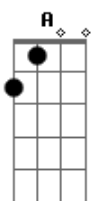

© ukulele-chords.com