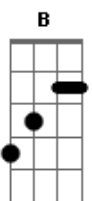

© ukulele-chords.com