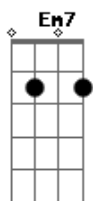

© ukulele-chords.com