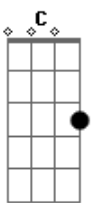

© ukulele-chords.com