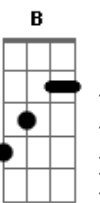

© ukulele-chords.com