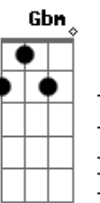

© ukulele-chords.com