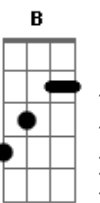

# Levada do Alto Shalom - Me Toma Nos Braços

Tom: F

[Intro Parte 1] F Gm Bb C F Gm Bb

[Passagem -Intro]

[Intro Parte 2] F Dm Bbm C (2x) F

[TAB - Solo]

Parte 1 de 5

Parte 2 de 5

Parte 3 de 5

Parte 4 de 5

Parte 5 de 5

[Primeira Parte] (2x)

Lançado no mundo, perdido de tudo  
 Meu coração ja não sabia amar  
 Preso a mim mesmo, de olhos vedados  
 Eu não queria olhar

[Pré refrão]

(Gbm Gm Abm ) Am Dm  
 Eu fui me machucando, ferindo a mim mesmo  
 Gm C7  
 Marcas que dói só de lembrar  
 Am Dm  
 Mas o senhor não me esqueceu  
 Bb C F  
 E não via a hora de me encontrar

[TAB - Solo]

Parte 1 de 3

Parte 2 de 3

Parte 3 de 3

[Primeira Parte] (2x)

Lançado no mundo, perdido de tudo  
 Meu coração ja não sabia amar

Preso a mim mesmo, de olhos vedados  
 Bb C F  
 Eu não queria olhar

[Solo Final]

[Base] G Em C D G Em

[TAB - Solo Final]

Parte 1 de 5

Parte 2 de 5

Parte 3 de 5

Parte 4 de 5

Parte 5 de 5