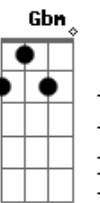

# Levada do Alto Shalom - Me Toma Nos Braços

Tom: F

[Intro Parte 1] F Gm Bb C F Gm Bb

[Passagem -Intro]

[Intro Parte 2] F Dm Bbm C (2x) F

[TAB - Solo]

Parte 1 de 5

Parte 2 de 5

Parte 3 de 5

Parte 4 de 5

Parte 5 de 5

[Primeira Parte] (2x)

Lançado no mundo, perdido de tudo  
 Meu coração ja não sabia amar  
 Preso a mim mesmo, de olhos vedados  
 Eu não queria olhar

[Pré refrão]

(Gbm Gm Abm ) Am Dm  
 Eu fui me machucando, ferindo a mim mesmo  
 Gm C7  
 Marcas que dói só de lembrar  
 Am Dm  
 Mas o senhor não me esqueceu  
 Bb C F  
 E não via a hora de me encontrar

[TAB - Solo]

Parte 1 de 3

Parte 2 de 3

Parte 3 de 3

[Primeira Parte] (2x)

Lançado no mundo, perdido de tudo  
 Meu coração ja não sabia amar

Preso a mim mesmo, de olhos vedados  
 Bb C F  
 Eu não queria olhar

[Solo Final]

[Base] G Em C D G Em

[TAB - Solo Final]

Parte 1 de 5

Parte 2 de 5

Parte 3 de 5

Parte 4 de 5

Parte 5 de 5