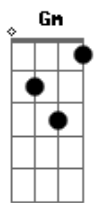

© ukulele-chords.com