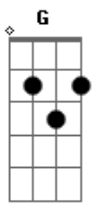

© ukulele-chords.com