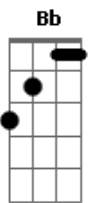

# Levada do Alto Shalom - Me Toma Nos Braços

Tom: F

[Intro Parte 1] F Gm Bb C F Gm Bb

[Passagem -Intro]

[Intro Parte 2] F Dm Bbm C (2x) F

[TAB - Solo]

Parte 1 de 5

Parte 2 de 5

Parte 3 de 5

Parte 4 de 5

Parte 5 de 5

[Primeira Parte] (2x)

Lançado no mundo, perdido de tudo  
 Meu coração ja não sabia amar  
 Preso a mim mesmo, de olhos vedados  
 Eu não queria olhar

[Pré refrão]

(Gbm Gm Abm ) Am Dm  
 Eu fui me machucando, ferindo a mim mesmo  
 Gm C7  
 Marcas que dói só de lembrar  
 Am Dm  
 Mas o senhor não me esqueceu  
 Bb C F  
 E não via a hora de me encontrar

[TAB - Solo]

Parte 1 de 3

Parte 2 de 3

Parte 3 de 3

[Primeira Parte] (2x)

Lançado no mundo, perdido de tudo  
 Meu coração ja não sabia amar

Preso a mim mesmo, de olhos vedados  
 Bb C F  
 Eu não queria olhar

[Solo Final]

[Base] G Em C D G Em

[TAB - Solo Final]

Parte 1 de 5

Parte 2 de 5

Parte 3 de 5

Parte 4 de 5

Parte 5 de 5