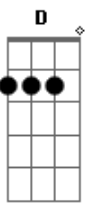

© ukulele-chords.com