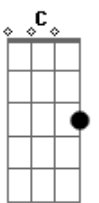

# Levada do Alto Shalom - Me Toma Nos Braços

Tom: F

[Intro Parte 1] F Gm Bb C F Gm Bb

[Passagem -Intro]

[Intro Parte 2] F Dm Bbm C (2x) F

[TAB - Solo]

Parte 1 de 5

Parte 2 de 5

Parte 3 de 5

Parte 4 de 5

Parte 5 de 5

[Primeira Parte] (2x)

Lançado no mundo, perdido de tudo  
 Meu coração ja não sabia amar  
 Preso a mim mesmo, de olhos vedados  
 Eu não queria olhar

[Pré refrão]

(Gbm Gm Abm ) Am Dm  
 Eu fui me machucando, ferindo a mim mesmo  
 Gm C7  
 Marcas que dói só de lembrar  
 Am Dm  
 Mas o senhor não me esqueceu  
 Bb C F  
 E não via a hora de me encontrar

[TAB - Solo]

Parte 1 de 3

Parte 2 de 3

Parte 3 de 3

[Primeira Parte] (2x)

Lançado no mundo, perdido de tudo  
 Meu coração ja não sabia amar

Preso a mim mesmo, de olhos vedados  
 Bb C F  
 Eu não queria olhar

[Solo Final]

[Base] G Em C D G Em

[TAB - Solo Final]

Parte 1 de 5

Parte 2 de 5

Parte 3 de 5

Parte 4 de 5

Parte 5 de 5