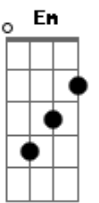

© ukulele-chords.com