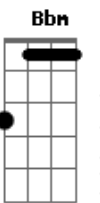

© ukulele-chords.com