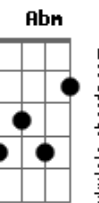

© ukulele-chords.com