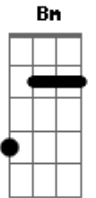

© ukulele-chords.com