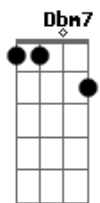

© ukulele-chords.com