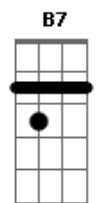

© ukulele-chords.com