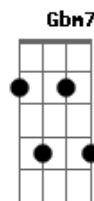

© ukulele-chords.com