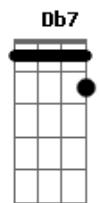

© ukulele-chords.com