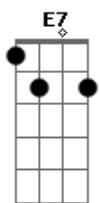

© ukulele-chords.com