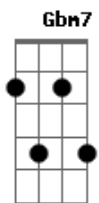

© ukulele-chords.com