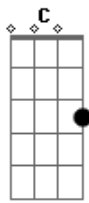

© ukulele-chords.com