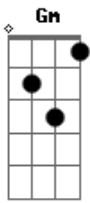

© ukulele-chords.com

© ukulele-chords.com