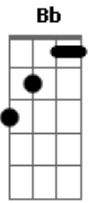

© ukulele-chords.com