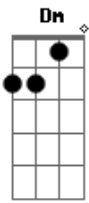

© ukulele-chords.com