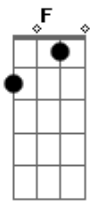

Letra e Som - Marco Zero

Tom: F

A melhor localização para o meu coração: ^{Gm}
Fica aqui - posso sentir. ^{F C}
Na latitude e longitude dos teus braços ^{Gm Bb}
No teu abraço, juntinho assim ^{F C}
É o endereço que sempre quero está ^{Gm}
No marco zero, sem distância de você [2x] ^{Bb C}
E aqui, eu te peço: 'não vá pra longe' ^{F C F C}

Onde eu me perco, e não te vejo ^{F C}
A distância é proporcional a saudade ^{Dm Bb}
Que vai ficar e lembrar ^{F C}
E daqui eu te peço: que volte antes ^{F C F C}
Não espere o tempo passar ^{F C}
Cada segundo faz falta sem você ^{Dm Bb}
E ainda quero está no lugar ^{F C}
No marco zero, sem distância de você [2x] ^{Bb C}

Acordes