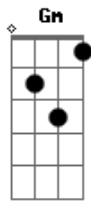

© ukulele-chords.com

© ukulele-chords.com