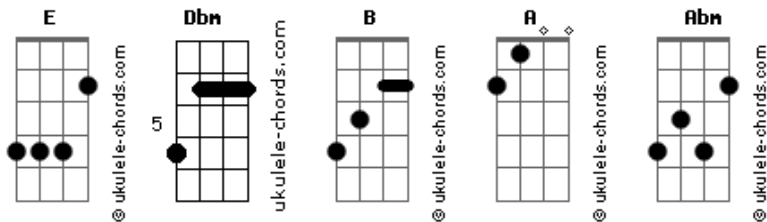

Letícia Soares - Purifica

tom:

E

Intro: Dbm B A Abm

[Primeira Parte ? Verso 1]

Dbm . B
Assentado sobre um alto trono eu o vi
Dbm B
Rodeado de anjos e gloria eu o vi

[Segunda Parte ? Verso 2]

A B
E gritei ai de mim estou perdido
A B
Pois eu sei quem eu sou e onde habito

[Pré-Refrão]

A
Sonda o meu coração
B
Vem e refina o meu louvor
Dbm Abm
Que esta canção seja o meu clamor senhor

[Refrão]

A
Purifica o meu coração
B
Purifica meus lábios senhor
E
Para que eu declare
Abm
Que Santo tu es
A
Purifica as minhas vestes
B
Santifica todo o meu ser
E
Para que eu declare
Abm

Que Santo tu és
Intro: Dbm B
Assentado sobre um alto trono eu o vi
Dbm B
Rodeado de anjos e gloria eu o vi

[Segunda Parte]

A B
E gritei ai de mim estou perdido
A B
Pois eu sei quem eu sou e onde habito

[Pré-Refrão]

A
Sonda o meu coração
B

Acordes

Vem e refina o meu louvor
Dbm Abm
Que esta canção seja o meu clamor senhor

[Refrão]

A
Purifica o meu coração
B
Purifica meus lábios senhor
E
Para que eu declare
Abm
Que Santo tu es
A
Purifica as minhas vestes
B
Santifica todo o meu ser