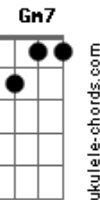

© ukulele-chords.com

© ukulele-chords.com