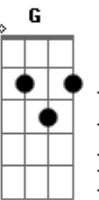

© ukulele-chords.com

© ukulele-chords.com