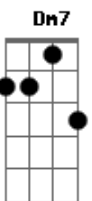

© ukulele-chords.com