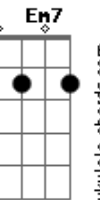

© ukulele-chords.com