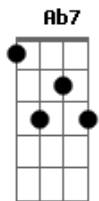

© ukulele-chords.com