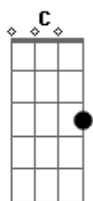

Leticia Seriani - Folha Seca

Tom: F
Intro: C Am7 Dm7 G

Como folha seca ao sabor dos ventos eu caminhei Senhor.
C Am7 Dm7 G
C Am7 Dm7

Senti muita sede eu estou com fome, mas hoje decidi quero te encontrar.

deitar no teu colo ? e poder cantar.

Me abraça Senhor Jesus me abraça.

Me acolhe e vem me curar me abraça.

Eu sou apenas uma folha seca exposta ao vento meu Senhor.

(Ab7) Me abraça me Salva e me cura no teu abraço de amor.

Me abraça Senhor Jesus me abraça.

Me acolhe e vem me curar me abraça.

Eu sou apenas uma folha seca exposta ao vento meu Senhor.

Me abraça me Salva e me cura no teu abraço de amor.

Acordes

© ukulele-chords.com