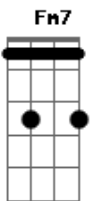

© ukulele-chords.com

© ukulele-chords.com