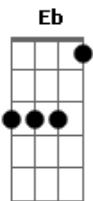

© ukulele-chords.com