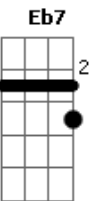

© ukulele-chords.com