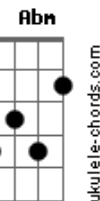

© ukulele-chords.com

© ukulele-chords.com