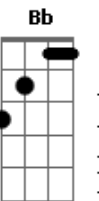

© ukulele-chords.com

© ukulele-chords.com