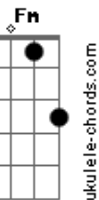

© ukulele-chords.com