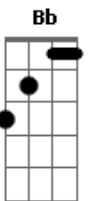

© ukulele-chords.com