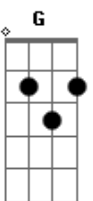

© ukulele-chords.com