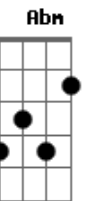

© ukulele-chords.com