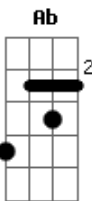

© ukulele-chords.com