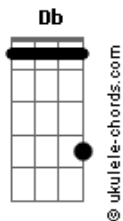

Letícia Prudêncio - Amigo Fiel

tom:

Ab

Intro: Db Bbm Bbm7 Fm Ab

Db
Eu vou caminhando
Bbm
Às vezes chorando
Fm
Mas não estou só
Ab
Eu não estou só

Db
Às vezes cansado
Bbm
Também machucado
Fm
Mas não estou só
Ab
Eu não estou só

Gb Db Ab
Ele está ao meu lado
Gb Db Ab
Então prossigo para o alvo

Db Bbm
Jesus, amigo fiel
Fm
Meu consolador
Ab
Nunca me deixou

Db Bbm
Jesus, amigo fiel
Fm
Meu consolador
Ab
Nunca me deixou

(Db Bbm Fm Ab)

Db
Eu vou caminhando
Bbm
Às vezes chorando
Fm
Mas não estou só
Ab
Eu não estou só

Db
Às vezes cansado
Bbm

Acordes

Também machucado

Fm
Mas não estou só
Ab
Eu não estou só

Gb Db Ab
Ele está ao meu lado
Gb Db Ab
Então prossigo para o alvo