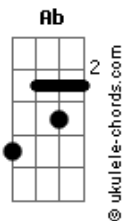

Letícia Prudêncio - Amigo Fiel

tom:

Ab

Intro: Db Bbm Bbm7 Fm Ab

Db
Eu vou caminhando
Bbm
Às vezes chorando
Fm
Mas não estou só
Ab
Eu não estou só

Db
Às vezes cansado
Bbm
Também machucado
Fm
Mas não estou só
Ab
Eu não estou só

Gb Db Ab
Ele está ao meu lado
Gb Db Ab
Então prossigo para o alvo

Db Bbm
Jesus, amigo fiel
Fm
Meu consolador
Ab
Nunca me deixou

Db Bbm
Jesus, amigo fiel
Fm
Meu consolador
Ab
Nunca me deixou

(Db Bbm Fm Ab)

Db
Eu vou caminhando
Bbm
Às vezes chorando
Fm
Mas não estou só
Ab
Eu não estou só

Db
Às vezes cansado
Bbm

Acordes

Também machucado

Fm
Mas não estou só
Ab
Eu não estou só

Gb Db Ab
Ele está ao meu lado
Gb Db Ab
Então prossigo para o alvo