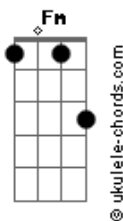

Letícia Prudêncio - Amigo Fiel

tom:

Ab

Intro: Db Bbm Bbm7 Fm Ab

Db
Eu vou caminhando
Bbm
Às vezes chorando
Fm
Mas não estou só
Ab
Eu não estou só

Db
Às vezes cansado
Bbm
Também machucado
Fm
Mas não estou só
Ab
Eu não estou só

Gb Db Ab
Ele está ao meu lado
Gb Db Ab
Então prossigo para o alvo

Db Bbm
Jesus, amigo fiel
Fm
Meu consolador
Ab
Nunca me deixou

Db Bbm
Jesus, amigo fiel
Fm
Meu consolador
Ab
Nunca me deixou

(Db Bbm Fm Ab)

Db
Eu vou caminhando
Bbm
Às vezes chorando
Fm
Mas não estou só
Ab
Eu não estou só

Db
Às vezes cansado
Bbm

Acordes

Também machucado

Fm
Mas não estou só
Ab
Eu não estou só

Gb Db Ab
Ele está ao meu lado
Gb Db Ab
Então prossigo para o alvo