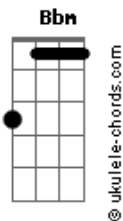

Letícia Prudêncio - Amigo Fiel

tom:

Ab

Intro: Db Bbm Bbm7 Fm Ab

Db
Eu vou caminhando
Bbm
Às vezes chorando
Fm
Mas não estou só
Ab
Eu não estou só

Db
Às vezes cansado
Bbm
Também machucado
Fm
Mas não estou só
Ab
Eu não estou só

Gb Db Ab
Ele está ao meu lado
Gb Db Ab
Então prossigo para o alvo

Db Bbm
Jesus, amigo fiel
Fm
Meu consolador
Ab
Nunca me deixou

Db Bbm
Jesus, amigo fiel
Fm
Meu consolador
Ab
Nunca me deixou

(Db Bbm Fm Ab)

Db
Eu vou caminhando
Bbm
Às vezes chorando
Fm
Mas não estou só
Ab
Eu não estou só

Db
Às vezes cansado
Bbm

Acordes

Também machucado

Fm
Mas não estou só
Ab
Eu não estou só

Gb Db Ab
Ele está ao meu lado
Gb Db Ab
Então prossigo para o alvo