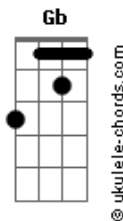

Letícia Prudêncio - Amigo Fiel

tom:

Ab

Intro: Db Bbm Bbm7 Fm Ab

Db
Eu vou caminhando
Bbm
Às vezes chorando
Fm
Mas não estou só
Ab
Eu não estou só

Db
Às vezes cansado
Bbm
Também machucado
Fm
Mas não estou só
Ab
Eu não estou só

Gb Db Ab
Ele está ao meu lado
Gb Db Ab
Então prossigo para o alvo

Db Bbm
Jesus, amigo fiel
Fm
Meu consolador
Ab
Nunca me deixou

Db Bbm
Jesus, amigo fiel
Fm
Meu consolador
Ab
Nunca me deixou

(Db Bbm Fm Ab)

Db
Eu vou caminhando
Bbm
Às vezes chorando
Fm
Mas não estou só
Ab
Eu não estou só

Db
Às vezes cansado
Bbm

Acordes

Também machucado

Fm
Mas não estou só
Ab
Eu não estou só

Gb Db Ab
Ele está ao meu lado
Gb Db Ab
Então prossigo para o alvo