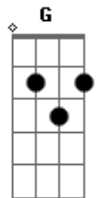

ukulele-chords.com