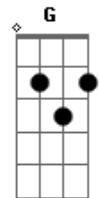

Leticia Lopes - Grande Amor

tom:
Bb (forma dos acordes no tom de C)

Afinação: D G C F A D

Intro: Cadd9 Fadd9 Em7 F

Cadd9 Fadd9
Ao contemplarmos tua grandeza

Em7 F
Só conseguimos te exaltar
Cadd9 F7M
É tão imenso o teu amor por nós
Cadd9 F
Jesus, Jesus

[Segunda Parte]

Cadd9 Fadd9
Que grande amor Jesus mostrou

Em7 F
Morreu na rude cruz
Cadd9 Fadd9
Mas ressuscitou, venceu a morte
C Fadd9
Pra dar a salvação, ao que crer

[Refrão]

F7M Am7 Em7
O que daremos a Ti, em gratidão Por
F
Quem tu és?

F7M Am7 Em7
Maravilhoso, Soberano, que grande amor
F
Grande amor

Acordes

ukulele-chords.com

ukulele-chords.com

ukulele-chords.com

ukulele-chords.com

ukulele-chords.com

ukulele-chords.com