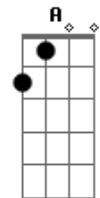

Leticia Lopes - Grande Amor

tom:
Bb (forma dos acordes no tom de C)

Afinação: D G C F A D

Intro: Cadd9 Fadd9 Em7 F

Cadd9 Fadd9
Ao contemplarmos tua grandeza

Em7 F
Só conseguimos te exaltar
Cadd9 F7M
É tão imenso o teu amor por nós
Cadd9 F
Jesus, Jesus

[Segunda Parte]

Cadd9 Fadd9
Que grande amor Jesus mostrou

Em7 F
Morreu na rude cruz
Cadd9 Fadd9
Mas ressuscitou, venceu a morte
C Fadd9
Pra dar a salvação, ao que crer

[Refrão]

F7M Am7 Em7
O que daremos a Ti, em gratidão Por
F
Quem tu és?

F7M Am7 Em7
Maravilhoso, Soberano, que grande amor
F
Grande amor

Acordes

ukulele-chords.com

ukulele-chords.com

ukulele-chords.com

ukulele-chords.com

ukulele-chords.com

ukulele-chords.com