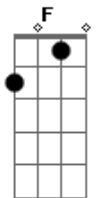

Leticia Lopes - Grande Amor

tom:
Bb (forma dos acordes no tom de C)

Afinação: D G C F A D

Intro: Cadd9 Fadd9 Em7 F

Cadd9 Fadd9
Ao contemplarmos tua grandeza

Em7 F
Só conseguimos te exaltar
Cadd9 F7M
É tão imenso o teu amor por nós
Cadd9 F
Jesus, Jesus

[Segunda Parte]

Cadd9 Fadd9
Que grande amor Jesus mostrou

Em7 F
Morreu na rude cruz
Cadd9 Fadd9
Mas ressuscitou, venceu a morte
C Fadd9
Pra dar a salvação, ao que crer

[Refrão]

F7M Am7 Em7
O que daremos a Ti, em gratidão Por
F
Quem tu és?

F7M Am7 Em7
Maravilhoso, Soberano, que grande amor
F
Grande amor

Acordes

ukulele-chords.com

ukulele-chords.com

ukulele-chords.com

ukulele-chords.com

ukulele-chords.com

ukulele-chords.com