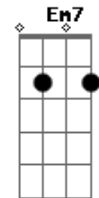

ukulele-chords.com