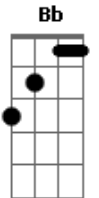

ukulele-chords.com