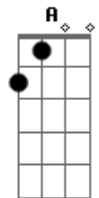

ukulele-chords.com