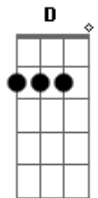

ukulele-chords.com