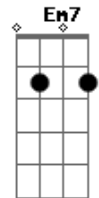

ukulele-chords.com