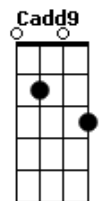

ukulele-chords.com