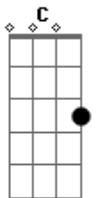

Leticia Lopes - Grande Amor

tom:
Bb (forma dos acordes no tom de C)

Afinação: D G C F A D

Intro: Cadd9 Fadd9 Em7 F

Cadd9 Fadd9
Ao contemplarmos tua grandeza

Em7 F
Só conseguimos te exaltar
Cadd9 F7M
É tão imenso o teu amor por nós
Cadd9 F
Jesus, Jesus

[Segunda Parte]

Cadd9 Fadd9
Que grande amor Jesus mostrou

Em7 F
Morreu na rude cruz
Cadd9 Fadd9
Mas ressuscitou, venceu a morte
C Fadd9
Pra dar a salvação, ao que crer

[Refrão]

F7M Am7 Em7
O que daremos a Ti, em gratidão Por
F
Quem tu és?

F7M Am7 Em7
Maravilhoso, Soberano, que grande amor
F
Grande amor

Acordes

ukulele-chords.com

ukulele-chords.com

ukulele-chords.com

ukulele-chords.com

ukulele-chords.com

ukulele-chords.com