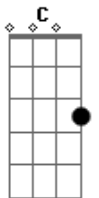

ukulele-chords.com