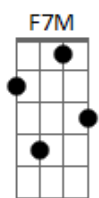

Leticia Lopes - Grande Amor

tom:
Bb (forma dos acordes no tom de C)

Afinação: D G C F A D

Intro: Cadd9 Fadd9 Em7 F

Cadd9 Fadd9
Ao contemplarmos tua grandeza

Em7 F
Só conseguimos te exaltar
Cadd9 F7M
É tão imenso o teu amor por nós
Cadd9 F
Jesus, Jesus

[Segunda Parte]

Cadd9 Fadd9
Que grande amor Jesus mostrou

Em7 F
Morreu na rude cruz
Cadd9 Fadd9
Mas ressuscitou, venceu a morte
C Fadd9
Pra dar a salvação, ao que crer

[Refrão]

F7M Am7 Em7
O que daremos a Ti, em gratidão Por
F
Quem tu és?

F7M Am7 Em7
Maravilhoso, Soberano, que grande amor
F
Grande amor

Acordes

ukulele-chords.com