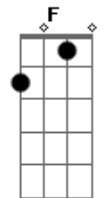

ukulele-chords.com