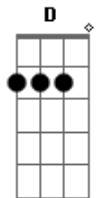

Leticia Lopes - Grande Amor

tom:
Bb (forma dos acordes no tom de C)

Afinação: D G C F A D

Intro: Cadd9 Fadd9 Em7 F

Cadd9 Fadd9
Ao contemplarmos tua grandeza

Em7 F
Só conseguimos te exaltar
Cadd9 F7M
É tão imenso o teu amor por nós
Cadd9 F
Jesus, Jesus

[Segunda Parte]

Cadd9 Fadd9
Que grande amor Jesus mostrou

Em7 F
Morreu na rude cruz
Cadd9 Fadd9
Mas ressuscitou, venceu a morte
C Fadd9
Pra dar a salvação, ao que crer

[Refrão]

F7M Am7 Em7
O que daremos a Ti, em gratidão Por
F
Quem tu és?

F7M Am7 Em7
Maravilhoso, Soberano, que grande amor
F
Grande amor

Acordes

ukulele-chords.com

ukulele-chords.com

ukulele-chords.com

ukulele-chords.com

ukulele-chords.com

ukulele-chords.com