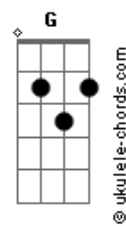

Letícia Fialho - Terrinha

tom:

G

Intro: G7M G7M G7M G7M

G7M G7M G7M G7M
Guarda na mala

C7M Em7 C7M Em7
A tarde de sol no verde da grama recém molhada

C7M Em7
As cartas daquela mesa

C7M Cm7
Os restos da madrugada

G7M C7M G7M
Deixa guardada

G7M G7M G7M G7M
Volta macio

C7M Em7 C7M Em7
E pula curva de rio que tudo que pega guarda

C7M Em7
Seu olho borbulha em céu

C7M Cm7
O avesso da pele d'água

G7M C7M G7M
Relampejada

Em7 Bm7
Polvilha canseira

C7M Em7
Depois de tanta ladeira

Acordes

F7M Gb C7M Bm7 Am7
Juntando que nem poeira a saudade pela mobília

Cm
A casa uma ilha
G7M C7M
Tempo parava

Interlúdio SOBRE HARMONIA DO A1

G7M G7M G7M G7M
Volta macio

C7M Em7 C7M Em7
E pula curva de rio que tudo que pega guarda

C7M Em7
Seu olho borbulha em céu

C7M Cm7
O avesso da pele d'água

G7M C7M G7M
Relampejada

Em7 Bm7
Polvilha canseira

C7M Em7
Depois de tanta ladeira