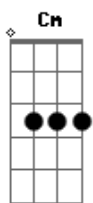

Letícia Fialho - Terrinha

tom:

G

Intro: G7M G7M G7M G7M

G7M G7M G7M G7M
Guarda na mala

C7M Em7 C7M Em7
A tarde de sol no verde da grama recém molhada

C7M Em7
As cartas daquela mesa

C7M Cm7
Os restos da madrugada

G7M C7M G7M
Deixa guardada

G7M G7M G7M G7M
Volta macio

C7M Em7 C7M Em7
E pula curva de rio que tudo que pega guarda

C7M Em7
Seu olho borbulha em céu

C7M Cm7
O avesso da pele d'água

G7M C7M G7M
Relampejada

Em7 Bm7
Polvilha canseira

C7M Em7
Depois de tanta ladeira

F7M Gb C7M Bm7 Am7
Juntando que nem poeira a saudade pela mobília

Cm
A casa uma ilha
G7M C7M
Tempo parava

Interlúdio SOBRE HARMONIA DO A1

G7M G7M G7M G7M
Volta macio

C7M Em7 C7M Em7
E pula curva de rio que tudo que pega guarda

C7M Em7
Seu olho borbulha em céu

C7M Cm7
O avesso da pele d'água

G7M C7M G7M
Relampejada

Em7 Bm7
Polvilha canseira

C7M Em7
Depois de tanta ladeira

F7M Gb C7M Bm7 Am7
Juntando que nem poeira a saudade pela mobília

Cm
A casa uma ilha

G7M C7M
Tempo parava

Acordes

© ukulele-chords.com