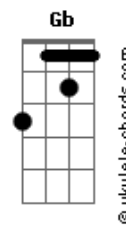

Letícia Fialho - Terrinha

tom:

G

Intro: G7M G7M G7M G7M

G7M G7M G7M G7M
Guarda na mala

C7M Em7 C7M Em7
A tarde de sol no verde da grama recém molhada

C7M Em7
As cartas daquela mesa

C7M Cm7
Os restos da madrugada

G7M C7M G7M
Deixa guardada

G7M G7M G7M G7M
Volta macio

C7M Em7 C7M Em7
E pula curva de rio que tudo que pega guarda

C7M Em7
Seu olho borbulha em céu

C7M Cm7
O avesso da pele d'água

G7M C7M G7M
Relampejada

Em7 Bm7
Polvilha canseira

C7M Em7
Depois de tanta ladeira

Acordes

F7M Gb C7M Bm7 Am7
Juntando que nem poeira a saudade pela mobília

Cm
A casa uma ilha
G7M C7M
Tempo parava

Interlúdio SOBRE HARMONIA DO A1

G7M G7M G7M G7M
Volta macio