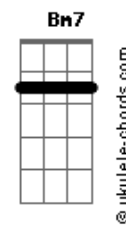

Letícia Fialho - Terrinha

tom:

G

Intro: G7M G7M G7M G7M

G7M G7M G7M G7M
Guarda na mala

C7M Em7 C7M Em7
A tarde de sol no verde da grama recém molhada

C7M Em7
As cartas daquela mesa

C7M Cm7
Os restos da madrugada

G7M C7M G7M
Deixa guardada

G7M G7M G7M G7M
Volta macio

C7M Em7 C7M Em7
E pula curva de rio que tudo que pega guarda

C7M Em7
Seu olho borbulha em céu

C7M Cm7
O avesso da pele d'água

G7M C7M G7M
Relampejada

Em7 Bm7
Polvilha canseira

C7M Em7
Depois de tanta ladeira

Acordes

F7M Gb C7M Bm7 Am7
Juntando que nem poeira a saudade pela mobília

Cm
A casa uma ilha
G7M C7M
Tempo parava

Interlúdio SOBRE HARMONIA DO A1

G7M G7M G7M G7M
Volta macio