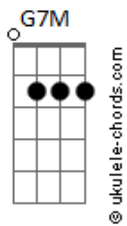

Letícia Fialho - Terrinha

tom:

G

Intro: G7M G7M G7M G7M

G7M G7M G7M G7M
Guarda na mala

C7M Em7 C7M Em7
A tarde de sol no verde da grama recém molhada

C7M Em7
As cartas daquela mesa

C7M Cm7
Os restos da madrugada

G7M C7M G7M
Deixa guardada

G7M G7M G7M G7M
Volta macio

C7M Em7 C7M Em7
E pula curva de rio que tudo que pega guarda

C7M Em7
Seu olho borbulha em céu

C7M Cm7
O avesso da pele d'água

G7M C7M G7M
Relampejada

Em7 Bm7
Polvilha canseira

C7M Em7
Depois de tanta ladeira

Acordes

F7M Gb C7M Bm7 Am7
Juntando que nem poeira a saudade pela mobília

Cm
A casa uma ilha
G7M C7M
Tempo parava

Interlúdio SOBRE HARMONIA DO A1

G7M G7M G7M G7M
Volta macio

C7M Em7 C7M Em7
E pula curva de rio que tudo que pega guarda

C7M Em7
Seu olho borbulha em céu

C7M Cm7
O avesso da pele d'água

G7M C7M G7M
Relampejada

Em7 Bm7
Polvilha canseira

C7M Em7
Depois de tanta ladeira