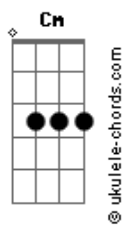

Letícia Fialho - Terrinha

tom:

G

Intro: G7M G7M G7M G7M

G7M G7M G7M G7M
Guarda na mala

C7M Em7 C7M Em7
A tarde de sol no verde da grama recém molhada

C7M Em7
As cartas daquela mesa

C7M Cm7
Os restos da madrugada

G7M C7M G7M
Deixa guardada

G7M G7M G7M G7M
Volta macio

C7M Em7 C7M Em7
E pula curva de rio que tudo que pega guarda

C7M Em7
Seu olho borbulha em céu

C7M Cm7
O avesso da pele d'água

G7M C7M G7M
Relampejada

Em7 Bm7
Polvilha canseira

C7M Em7
Depois de tanta ladeira

Acordes

F7M Gb C7M Bm7 Am7
Juntando que nem poeira a saudade pela mobília

Cm
A casa uma ilha
G7M C7M
Tempo parava

Interlúdio SOBRE HARMONIA DO A1

G7M G7M G7M G7M
Volta macio

C7M Em7 C7M Em7
E pula curva de rio que tudo que pega guarda

C7M Em7
Seu olho borbulha em céu

C7M Cm7
O avesso da pele d'água

G7M C7M G7M
Relampejada

Em7 Bm7
Polvilha canseira

C7M Em7
Depois de tanta ladeira