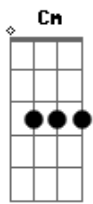

Letícia Fialho - Terrinha

tom:

G

Intro: G7M G7M G7M G7M

G7M G7M G7M G7M

Guarda na mala

C7M Em7 C7M Em7

A tarde de sol no verde da grama recém molhada

C7M Em7

As cartas daquela mesa

C7M Cm7

Os restos da madrugada

G7M C7M G7M

Deixa guardada

G7M G7M G7M G7M

Volta macio

C7M Em7 C7M Em7

E pula curva de rio que tudo que pega guarda

C7M Em7

Seu olho borbulha em céu

C7M Cm7

O avesso da pele d'água

G7M C7M G7M

Relampejada

Em7 Bm7

Polvilha canseira

C7M Em7

Depois de tanta ladeira

Acordes

© ukulele-chords.com