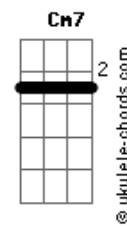

Letícia Fialho - Terrinha

tom:

G

Intro: G7M G7M G7M G7M

G7M G7M G7M G7M
Guarda na mala

C7M Em7 C7M Em7
A tarde de sol no verde da grama recém molhada

C7M Em7
As cartas daquela mesa

C7M Cm7
Os restos da madrugada

G7M C7M G7M
Deixa guardada

G7M G7M G7M G7M
Volta macio

C7M Em7 C7M Em7
E pula curva de rio que tudo que pega guarda

C7M Em7
Seu olho borbulha em céu

C7M Cm7
O avesso da pele d'água

G7M C7M G7M
Relampejada

Em7 Bm7
Polvilha canseira

C7M Em7
Depois de tanta ladeira

Acordes

F7M Gb C7M Bm7 Am7
Juntando que nem poeira a saudade pela mobília

Cm
A casa uma ilha
G7M C7M
Tempo parava

Interlúdio SOBRE HARMONIA DO A1

G7M G7M G7M G7M
Volta macio