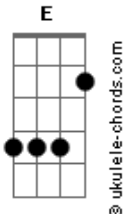

Letícia Fialho - Terrinha

tom:

G

Intro: G7M G7M G7M G7M

G7M G7M G7M G7M
Guarda na mala

C7M Em7 C7M Em7
A tarde de sol no verde da grama recém molhada

C7M Em7
As cartas daquela mesa

C7M Cm7
Os restos da madrugada

G7M C7M G7M
Deixa guardada

G7M G7M G7M G7M
Volta macio

C7M Em7 C7M Em7
E pula curva de rio que tudo que pega guarda

C7M Em7
Seu olho borbulha em céu

C7M Cm7
O avesso da pele d'água

G7M C7M G7M
Relampejada

Em7 Bm7
Polvilha canseira

C7M Em7
Depois de tanta ladeira

Acordes

F7M Gb C7M Bm7 Am7
Juntando que nem poeira a saudade pela mobília

Cm
A casa uma ilha
G7M C7M
Tempo parava

Interlúdio SOBRE HARMONIA DO A1

G7M G7M G7M G7M
Volta macio

C7M Em7 C7M Em7
E pula curva de rio que tudo que pega guarda

C7M Em7
Seu olho borbulha em céu

C7M Cm7
O avesso da pele d'água

G7M C7M G7M
Relampejada

Em7 Bm7
Polvilha canseira

C7M Em7
Depois de tanta ladeira