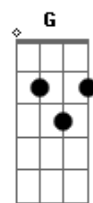

Letícia Fialho - Terrinha

tom:

G

Intro: G7M G7M G7M G7M

G7M G7M G7M G7M
Guarda na mala

C7M Em7 C7M Em7
A tarde de sol no verde da grama recém molhada

C7M Em7
As cartas daquela mesa

C7M Cm7
Os restos da madrugada

G7M C7M G7M
Deixa guardada

G7M G7M G7M G7M
Volta macio

C7M Em7 C7M Em7
E pula curva de rio que tudo que pega guarda

C7M Em7
Seu olho borbulha em céu

C7M Cm7
O avesso da pele d'água

G7M C7M G7M
Relampejada

Em7 Bm7
Polvilha canseira

C7M Em7
Seu olho borbulha em céu

C7M Cm7
O avesso da pele d'água

G7M C7M G7M
Relampejada

Em7 Bm7
Polvilha canseira

C7M Em7
Depois de tanta ladeira

F7M Gb C7M Bm7 Am7
Juntando que nem poeira a saudade pela mobília

Cm
A casa uma ilha

G7M C7M
Tempo parava

Acordes

© ukulele-chords.com

© ukulele-chords.com

© ukulele-chords.com

© ukulele-chords.com

© ukulele-chords.com