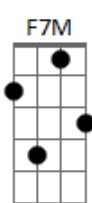

© ukulele-chords.com