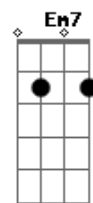

© ukulele-chords.com