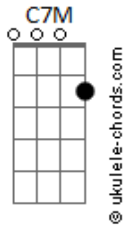

Letícia Fialho - Terrinha

tom:

G

Intro: G7M G7M G7M G7M

G7M G7M G7M G7M
Guarda na mala

C7M Em7 C7M Em7
A tarde de sol no verde da grama recém molhada

C7M Em7
As cartas daquela mesa

C7M Cm7
Os restos da madrugada

G7M C7M G7M
Deixa guardada

G7M G7M G7M G7M
Volta macio

C7M Em7 C7M Em7
E pula curva de rio que tudo que pega guarda

C7M Em7
Seu olho borbulha em céu

C7M Cm7
O avesso da pele d'água

G7M C7M G7M
Relampejada

Em7 Bm7
Polvilha canseira

C7M Em7
Depois de tanta ladeira

Acordes

F7M Gb C7M Bm7 Am7
Juntando que nem poeira a saudade pela mobília

Cm
A casa uma ilha
G7M C7M
Tempo parava

Interlúdio SOBRE HARMONIA DO A1

G7M G7M G7M G7M
Volta macio