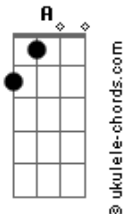

Letícia Fialho - Terrinha

tom:

G

Intro: G7M G7M G7M G7M

G7M G7M G7M G7M
Guarda na mala

C7M Em7 C7M Em7
A tarde de sol no verde da grama recém molhada

C7M Em7
As cartas daquela mesa

C7M Cm7
Os restos da madrugada

G7M C7M G7M
Deixa guardada

G7M G7M G7M G7M
Volta macio

C7M Em7 C7M Em7
E pula curva de rio que tudo que pega guarda

C7M Em7
Seu olho borbulha em céu

C7M Cm7
O avesso da pele d'água

G7M C7M G7M
Relampejada

Em7 Bm7
Polvilha canseira

C7M Em7
Depois de tanta ladeira

Acordes

F7M Gb C7M Bm7 Am7
Juntando que nem poeira a saudade pela mobília

Cm
A casa uma ilha
G7M C7M
Tempo parava

Interlúdio SOBRE HARMONIA DO A1

G7M G7M G7M G7M
Volta macio