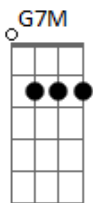

© ukulele-chords.com