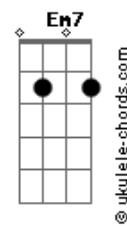

Letícia Fialho - Terrinha

tom:

G

Intro: G7M G7M G7M G7M

G7M G7M G7M G7M
Guarda na mala

C7M Em7 C7M Em7
A tarde de sol no verde da grama recém molhada

C7M Em7
As cartas daquela mesa

C7M Cm7
Os restos da madrugada

G7M C7M G7M
Deixa guardada

G7M G7M G7M G7M
Volta macio

C7M Em7 C7M Em7
E pula curva de rio que tudo que pega guarda

C7M Em7
Seu olho borbulha em céu

C7M Cm7
O avesso da pele d'água

G7M C7M G7M
Relampejada

Em7 Bm7
Polvilha canseira

C7M Em7
Depois de tanta ladeira

Acordes

F7M Gb C7M Bm7 Am7
Juntando que nem poeira a saudade pela mobília

Cm
A casa uma ilha
G7M C7M
Tempo parava

Interlúdio SOBRE HARMONIA DO A1

G7M G7M G7M G7M
Volta macio