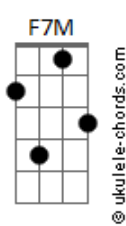

Letícia Fialho - Terrinha

tom:

G

Intro: G7M G7M G7M G7M

G7M G7M G7M G7M
Guarda na mala

C7M Em7 C7M Em7
A tarde de sol no verde da grama recém molhada

C7M Em7
As cartas daquela mesa

C7M Cm7
Os restos da madrugada

G7M C7M G7M
Deixa guardada

G7M G7M G7M G7M
Volta macio

C7M Em7 C7M Em7
E pula curva de rio que tudo que pega guarda

C7M Em7
Seu olho borbulha em céu

C7M Cm7
O avesso da pele d'água

G7M C7M G7M
Relampejada

Em7 Bm7
Polvilha canseira

C7M Em7
Depois de tanta ladeira

Acordes

F7M Gb C7M Bm7 Am7
Juntando que nem poeira a saudade pela mobília

Cm
A casa uma ilha
G7M C7M
Tempo parava

Interlúdio SOBRE HARMONIA DO A1

G7M G7M G7M G7M
Volta macio

C7M Em7 C7M Em7
E pula curva de rio que tudo que pega guarda

C7M Em7
Seu olho borbulha em céu

C7M Cm7
O avesso da pele d'água

G7M C7M G7M
Relampejada

Em7 Bm7
Polvilha canseira

C7M Em7
Depois de tanta ladeira