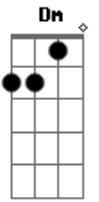

Letícia Fialho - Peixe Solto

tom:

A

Intro: A A

A A Gbm Um cometa
 A A Gbm Passou no quintal
 A A Atravessou meu corpo
 Gbm B7 Rindo e pegando fogo
 D Dm Uma piscina
 A A De purpurina anzol

Gbm B7
 E eu procurando o sol
 D Dm
 Na sua retina

Gbm Dbm
 Vem nadando peixe solto
 Abm Db7
 Que essa festa
 D Dm
 Não tem jogo

[Solo] A

(A A)

Acordes

© ukulele-chords.com

© ukulele-chords.com

© ukulele-chords.com

© ukulele-chords.com