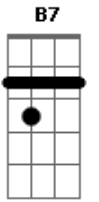

Letícia Fialho - Peixe Solto

tom:

A

Intro: A A

A A Gbm Um cometa
 A A Gbm Passou no quintal
 A A Atravessou meu corpo
 Gbm B7 Rindo e pegando fogo
 D Dm Uma piscina
 A A De purpurina anzol

Gbm B7
 E eu procurando o sol
 D Dm
 Na sua retina

Gbm Dbm
 Vem nadando peixe solto
 Abm Db7
 Que essa festa
 D Dm
 Não tem jogo

[Solo] A

(A A)

Acordes

© ukulele-chords.com

© ukulele-chords.com

© ukulele-chords.com

© ukulele-chords.com