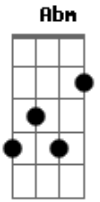

© ukulele-chords.com