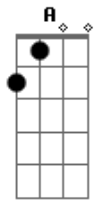

Letícia Fialho - Peixe Solto

tom:

A

Intro: A A

A A Gbm Um cometa
 A A Gbm Passou no quintal
 A A Atravessou meu corpo
 Gbm B7 Rindo e pegando fogo
 D Dm Uma piscina
 A A De purpurina anzol

Gbm B7
 E eu procurando o sol
 D Dm
 Na sua retina

Gbm Dbm
 Vem nadando peixe solto
 Abm Db7
 Que essa festa
 D Dm
 Não tem jogo

[Solo] A

(A A)

Acordes

© ukulele-chords.com

© ukulele-chords.com

© ukulele-chords.com

© ukulele-chords.com