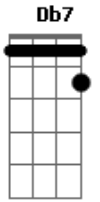

© ukulele-chords.com