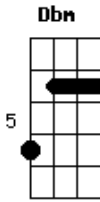

© ukulele-chords.com

© ukulele-chords.com