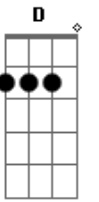

Letícia Fialho - Peixe Solto

tom:

A

Intro: A A

A A Gbm Um cometa
 A A Gbm Passou no quintal
 A A Atravessou meu corpo
 Gbm B7 Rindo e pegando fogo
 D Dm Uma piscina
 A A De purpurina anzol

Gbm B7
 E eu procurando o sol
 D Dm
 Na sua retina

Gbm Dbm
 Vem nadando peixe solto
 Abm Db7
 Que essa festa
 D Dm
 Não tem jogo

[Solo] A

(A A)

Acordes

© ukulele-chords.com

© ukulele-chords.com

© ukulele-chords.com

© ukulele-chords.com