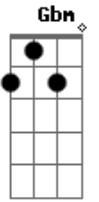

Letícia Fialho - Peixe Solto

tom:

A

Intro: A A

A A Gbm Um cometa
 A A Gbm Passou no quintal
 A A Atravessou meu corpo
 Gbm B7 Rindo e pegando fogo
 D Dm Uma piscina
 A A De purpurina anzol

Gbm B7
 E eu procurando o sol
 D Dm
 Na sua retina

Gbm Dbm
 Vem nadando peixe solto
 Abm Db7
 Que essa festa
 D Dm
 Não tem jogo

[Solo] A

(A A)

Acordes

© ukulele-chords.com

© ukulele-chords.com

© ukulele-chords.com

© ukulele-chords.com