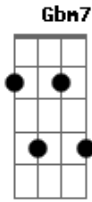

Letícia Fialho - Peixe Solto

tom:

A

Intro: A7M A

A7M A Gbm7 Um cometa
 A7M A Gbm7 Passou no quintal
 A7M A Atravessou meu corpo
 Gbm7 B7 Rindo e pegando fogo
 D7M Dm Uma piscina
 A7M A De purpurina anzol

Gbm7 B7 E eu procurando o sol
 D7M Dm Na sua retina

Gbm7 Dbm7 Vem nadando peixe solto
 Abm7 Db7 Que essa festa
 D7M Dm Não tem jogo

[Solo] A

(A7M A)

Acordes

© ukulele-chords.com

© ukulele-chords.com

© ukulele-chords.com

© ukulele-chords.com