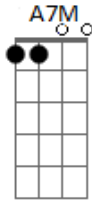

Letícia Fialho - Peixe Solto

tom:

A

Intro: A7M A

A7M A Gbm7 Um cometa
 A7M A Gbm7 Passou no quintal
 A7M A Atravessou meu corpo
 Gbm7 B7 Rindo e pegando fogo
 D7M Dm Uma piscina
 A7M A De purpurina anzol

Gbm7 B7 E eu procurando o sol
 D7M Dm Na sua retina

Gbm7 Dbm7 Vem nadando peixe solto
 Abm7 Db7 Que essa festa
 D7M Dm Não tem jogo

[Solo] A

(A7M A)

Acordes

© ukulele-chords.com

© ukulele-chords.com

© ukulele-chords.com

© ukulele-chords.com