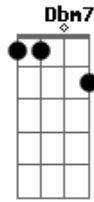

© ukulele-chords.com