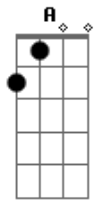

Letícia Fialho - Peixe Solto

tom:

A

Intro: A7M A

A7M A Gbm7 Um cometa
 A7M A Gbm7 Passou no quintal
 A7M A Atravessou meu corpo
 Gbm7 B7 Rindo e pegando fogo
 D7M Dm Uma piscina
 A7M A De purpurina anzol

Gbm7 B7 E eu procurando o sol
 D7M Dm Na sua retina

Gbm7 Dbm7 Vem nadando peixe solto
 Abm7 Db7 Que essa festa
 D7M Dm Não tem jogo

[Solo] A

(A7M A)

Acordes

© ukulele-chords.com

© ukulele-chords.com

© ukulele-chords.com

© ukulele-chords.com