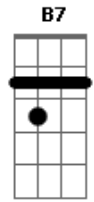

© ukulele-chords.com