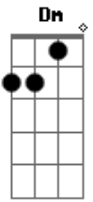

Letícia Fialho - Peixe Solto

tom:

A

Intro: A7M A

A7M A Gbm7 Um cometa
 A7M A Gbm7 Passou no quintal
 A7M A Atravessou meu corpo
 Gbm7 B7 Rindo e pegando fogo
 D7M Dm Uma piscina
 A7M A De purpurina anzol

Gbm7 B7 E eu procurando o sol
 D7M Dm Na sua retina

Gbm7 Dbm7 Vem nadando peixe solto
 Abm7 Db7 Que essa festa
 D7M Dm Não tem jogo

[Solo] A

(A7M A)

Acordes

© ukulele-chords.com

© ukulele-chords.com

© ukulele-chords.com

© ukulele-chords.com