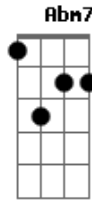

© ukulele-chords.com