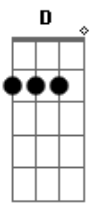

Letícia Fialho - Candeeiro

tom:

Intro: D Dm A
Aadd9 Bm7 G Aadd9

D Dm
Noite sem teto, bolha no tempo
A7M Aadd9
Rasgo no jogo, olho sedento
Bm7 G Aadd9
Litros e litros de pólvora

D Dm
Sopra fumaça, bebe veneno
A7M Aadd9
E aquele cheiro bom de sereno
Bm7 G Aadd9
Já que raiou deixa o sol queimar
G Aadd9
Deixa o sol queimar, deixa o sol queimar
Dm
Como um candeeiro

(D Dm A7M Aadd9)
(Bm7 G Aadd9)

D Dm
Noite sem teto, bolha no tempo
A7M Aadd9
Rasgo no jogo, olho sedento
Bm7 G Aadd9
Litros e litros de pólvora

Acordes

© ukulele-chords.com

© ukulele-chords.com

© ukulele-chords.com