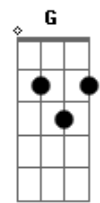

© ukulele-chords.com