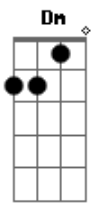

Letícia Fialho - Candeeiro

tom:

Intro: D Dm A
Aadd9 Bm7 G Aadd9

D Dm
Noite sem teto, bolha no tempo
A7M Aadd9
Rasgo no jogo, olho sedento
Bm7 G Aadd9
Litros e litros de pólvora

D Dm
Sopra fumaça, bebe veneno
A7M Aadd9
E aquele cheiro bom de sereno
Bm7 G Aadd9
Já que raiou deixa o sol queimar
G Aadd9
Deixa o sol queimar, deixa o sol queimar
Dm
Como um candeeiro

(D Dm A7M Aadd9)
(Bm7 G Aadd9)

D Dm
Noite sem teto, bolha no tempo
A7M Aadd9
Rasgo no jogo, olho sedento
Bm7 G Aadd9
Litros e litros de pólvora

Acordes

© ukulele-chords.com

© ukulele-chords.com

© ukulele-chords.com