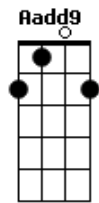

© ukulele-chords.com

D Dm
Sopra fumaça, bebe veneno
A7M Aadd9
E aquele cheiro bom de sereno
Bm7 G Aadd9
Já que raiou deixa o sol queimar
G Aadd9
Deixa o sol queimar, deixa o sol queimar
G Aadd9 G Aadd9
Deixa o sol queimar, queimar, aah, aah
Dm
Como um candeeiro

D Dm A7M Aadd9
É quente é festa é carnaval
Bm7 G Aadd9
Nunca chegou ao final
D Dm A7M Aadd9
A cidade nova a velha história o mesmo punhal
Bm7 G Aadd9

D Dm A7M Aadd9
É quente é festa é carnaval
Bm7 G Aadd9
Nunca chegou ao final
D Dm A7M Aadd9
A cidade nova a velha história o mesmo punhal
Bm7 G Aadd9

[Final] D Dm A7M Aadd9
Bm7 G Aadd9