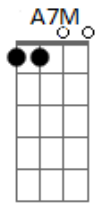

Letícia Fialho - Candeeiro

tom:

Intro: D Dm A
Aadd9 Bm7 G Aadd9

D Dm
Noite sem teto, bolha no tempo
A7M Aadd9
Rasgo no jogo, olho sedento
Bm7 G Aadd9
Litros e litros de pólvora

D Dm
Sopra fumaça, bebe veneno
A7M Aadd9
E aquele cheiro bom de sereno
Bm7 G Aadd9
Já que raiou deixa o sol queimar
G Aadd9
Deixa o sol queimar, deixa o sol queimar
Dm
Como um candeeiro

(D Dm A7M Aadd9)
(Bm7 G Aadd9)

D Dm
Noite sem teto, bolha no tempo
A7M Aadd9
Rasgo no jogo, olho sedento
Bm7 G Aadd9
Litros e litros de pólvora

Acordes

© ukulele-chords.com

© ukulele-chords.com

© ukulele-chords.com