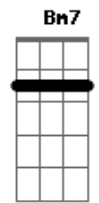

© ukulele-chords.com