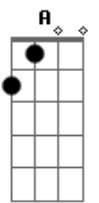

Letícia Fialho - Candeeiro

tom:

Intro: D Dm A
Aadd9 Bm7 G Aadd9

D Dm
Noite sem teto, bolha no tempo
A7M Aadd9
Rasgo no jogo, olho sedento
Bm7 G Aadd9
Litros e litros de pólvora

D Dm
Sopra fumaça, bebe veneno
A7M Aadd9
E aquele cheiro bom de sereno
Bm7 G Aadd9
Já que raiou deixa o sol queimar
G Aadd9
Deixa o sol queimar, deixa o sol queimar
Dm
Como um candeeiro

(D Dm A7M Aadd9)
(Bm7 G Aadd9)

D Dm
Noite sem teto, bolha no tempo
A7M Aadd9
Rasgo no jogo, olho sedento
Bm7 G Aadd9
Litros e litros de pólvora

Acordes

© ukulele-chords.com

© ukulele-chords.com

© ukulele-chords.com