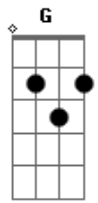

© ukulele-chords.com