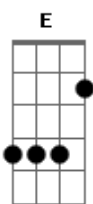

Leticia e Paula de Nicola - Cais

Tom: C
Intro: Dm E Dm A7

Dm A7 Dm A
Corre o tempo, manda buscar
Dm G E A7
A esperança de tudo mudar
Dm A Dm A
Vai tempestade, leva de mim
Dm G A A7
Esse vazio que não tem mais fim

F G
Não sei de onde eu vim
Dm E
Perdido que estou
Dm G C A7

Sou uma estrela que o vento apagou

F C F Dm
No frio da noite, eu finjo amor
F G C
No grito a voz rouca de um louco calou
F C F Dm
Eu sou a guerra, e o tempo de paz
F
Sou mar e sou terra
G Dm
Sou um barco no cais

Dm A Dm E
Corre o tempo, leva de mim
F G Dm
Esse vazio que não tem mais fim

Acordes

© ukulele-chords.com

© ukulele-chords.com

© ukulele-chords.com

© ukulele-chords.com

© ukulele-chords.com

© ukulele-chords.com