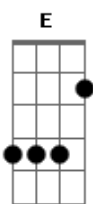

© ukulele-chords.com