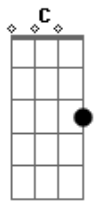

© ukulele-chords.com