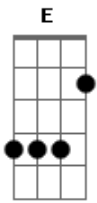

© ukulele-chords.com