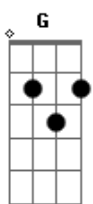

Leticia e Paula de Nicola - Cais

Tom: C
Intro: Dm E Dm A7

Dm A7 Dm A
Corre o tempo, manda buscar
Dm G E A7
A esperança de tudo mudar
Dm A Dm A
Vai tempestade, leva de mim
Dm G A A7
Esse vazio que não tem mais fim

F G
Não sei de onde eu vim
Dm E
Perdido que estou
Dm G C A7

Sou uma estrela que o vento apagou

F C F Dm
No frio da noite, eu finjo amor
F G C
No grito a voz rouca de um louco calou
F C F Dm
Eu sou a guerra, e o tempo de paz
F
Sou mar e sou terra
G Dm
Sou um barco no cais

Dm A Dm E
Corre o tempo, leva de mim
F G Dm
Esse vazio que não tem mais fim

Acordes

© ukulele-chords.com

© ukulele-chords.com

© ukulele-chords.com

© ukulele-chords.com

© ukulele-chords.com

© ukulele-chords.com